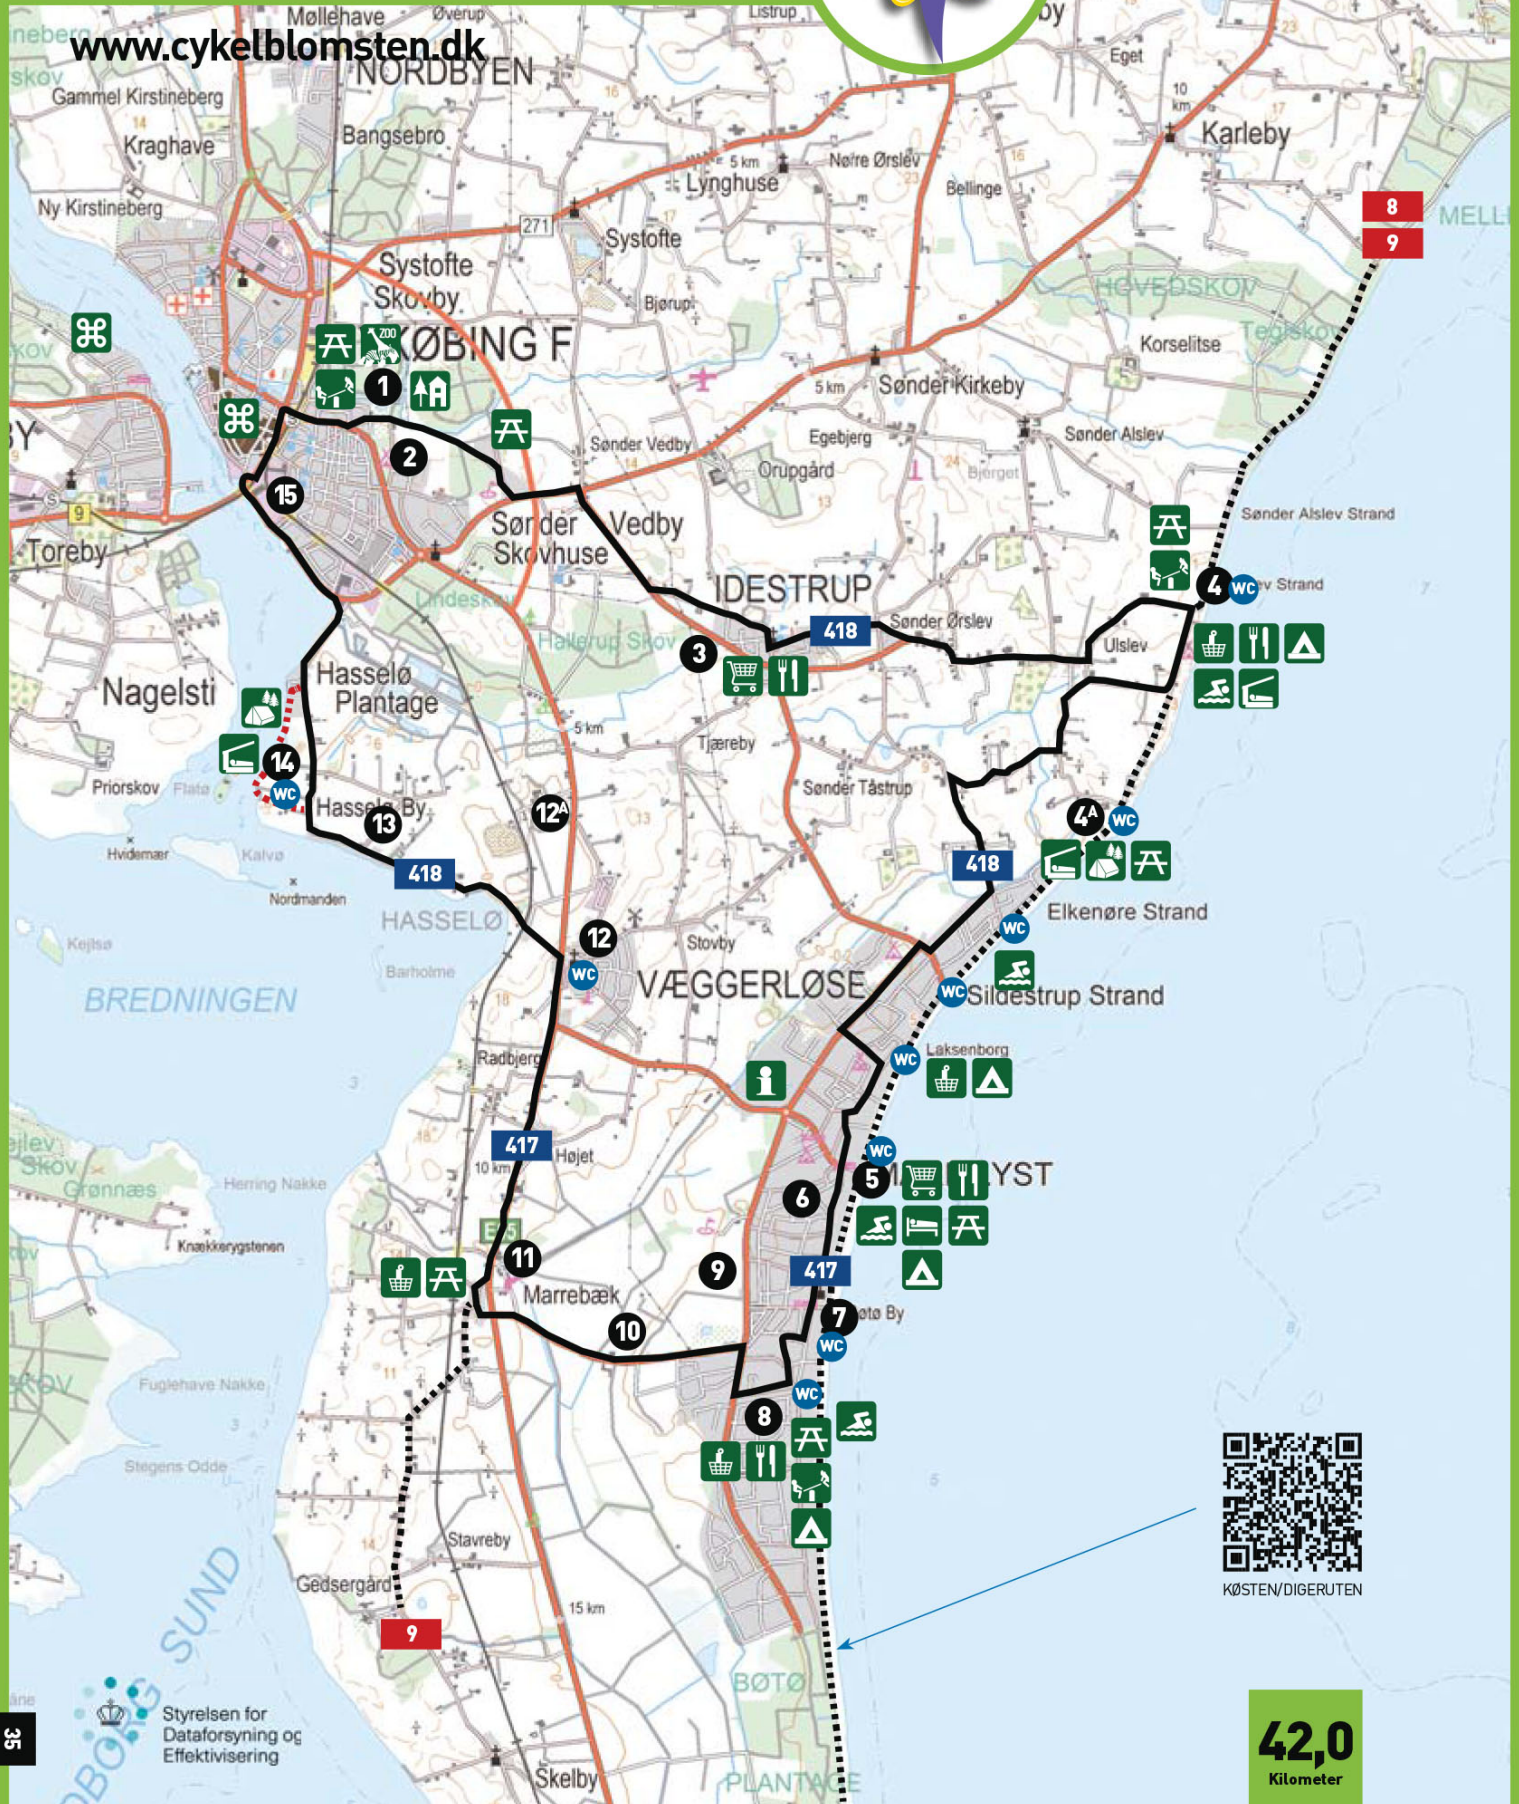

MARIELYST

www.cykelblomsten.dk