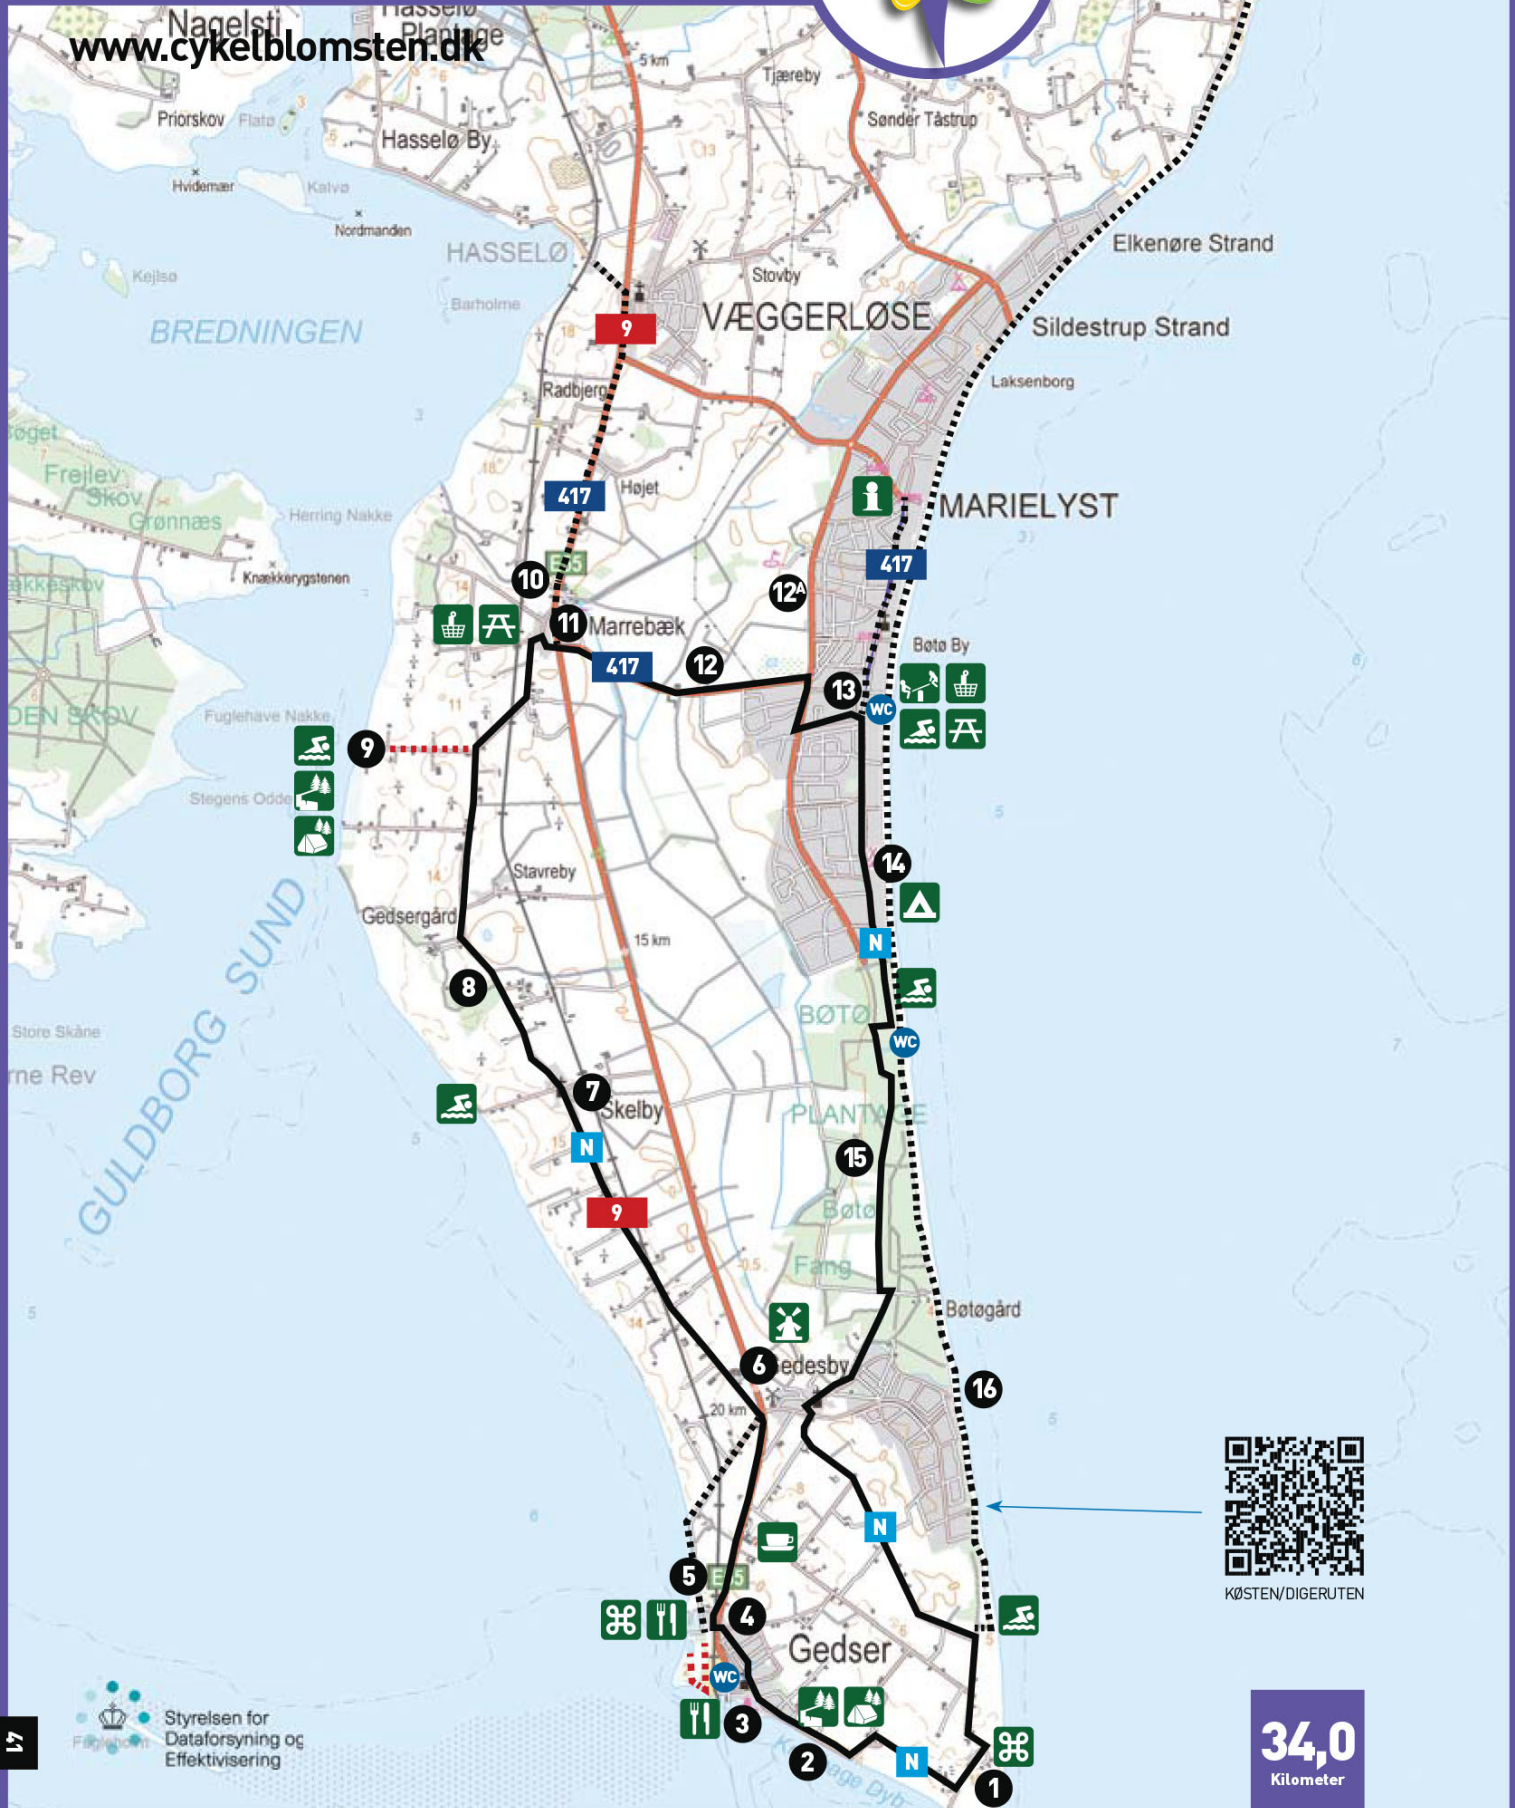

SUNDROUTEN

NYKØBING

44,0
Kilometer

Styrelsen for
Dataforsyning og
Effektivisering

Cykelblomsten Guldborgsund

Skovturen

GPX

SKOVTUREN

Marielyst

GPX

MARIELYST

www.cykelblomsten.dk

KØSTEN/DIGERUTEN

Cykelblomsten Guldborgsund

Gedser stilken

GPX

www.cykelblomsten.dk

KØSTEN/DIGERUTEN

34,0
Kilometer