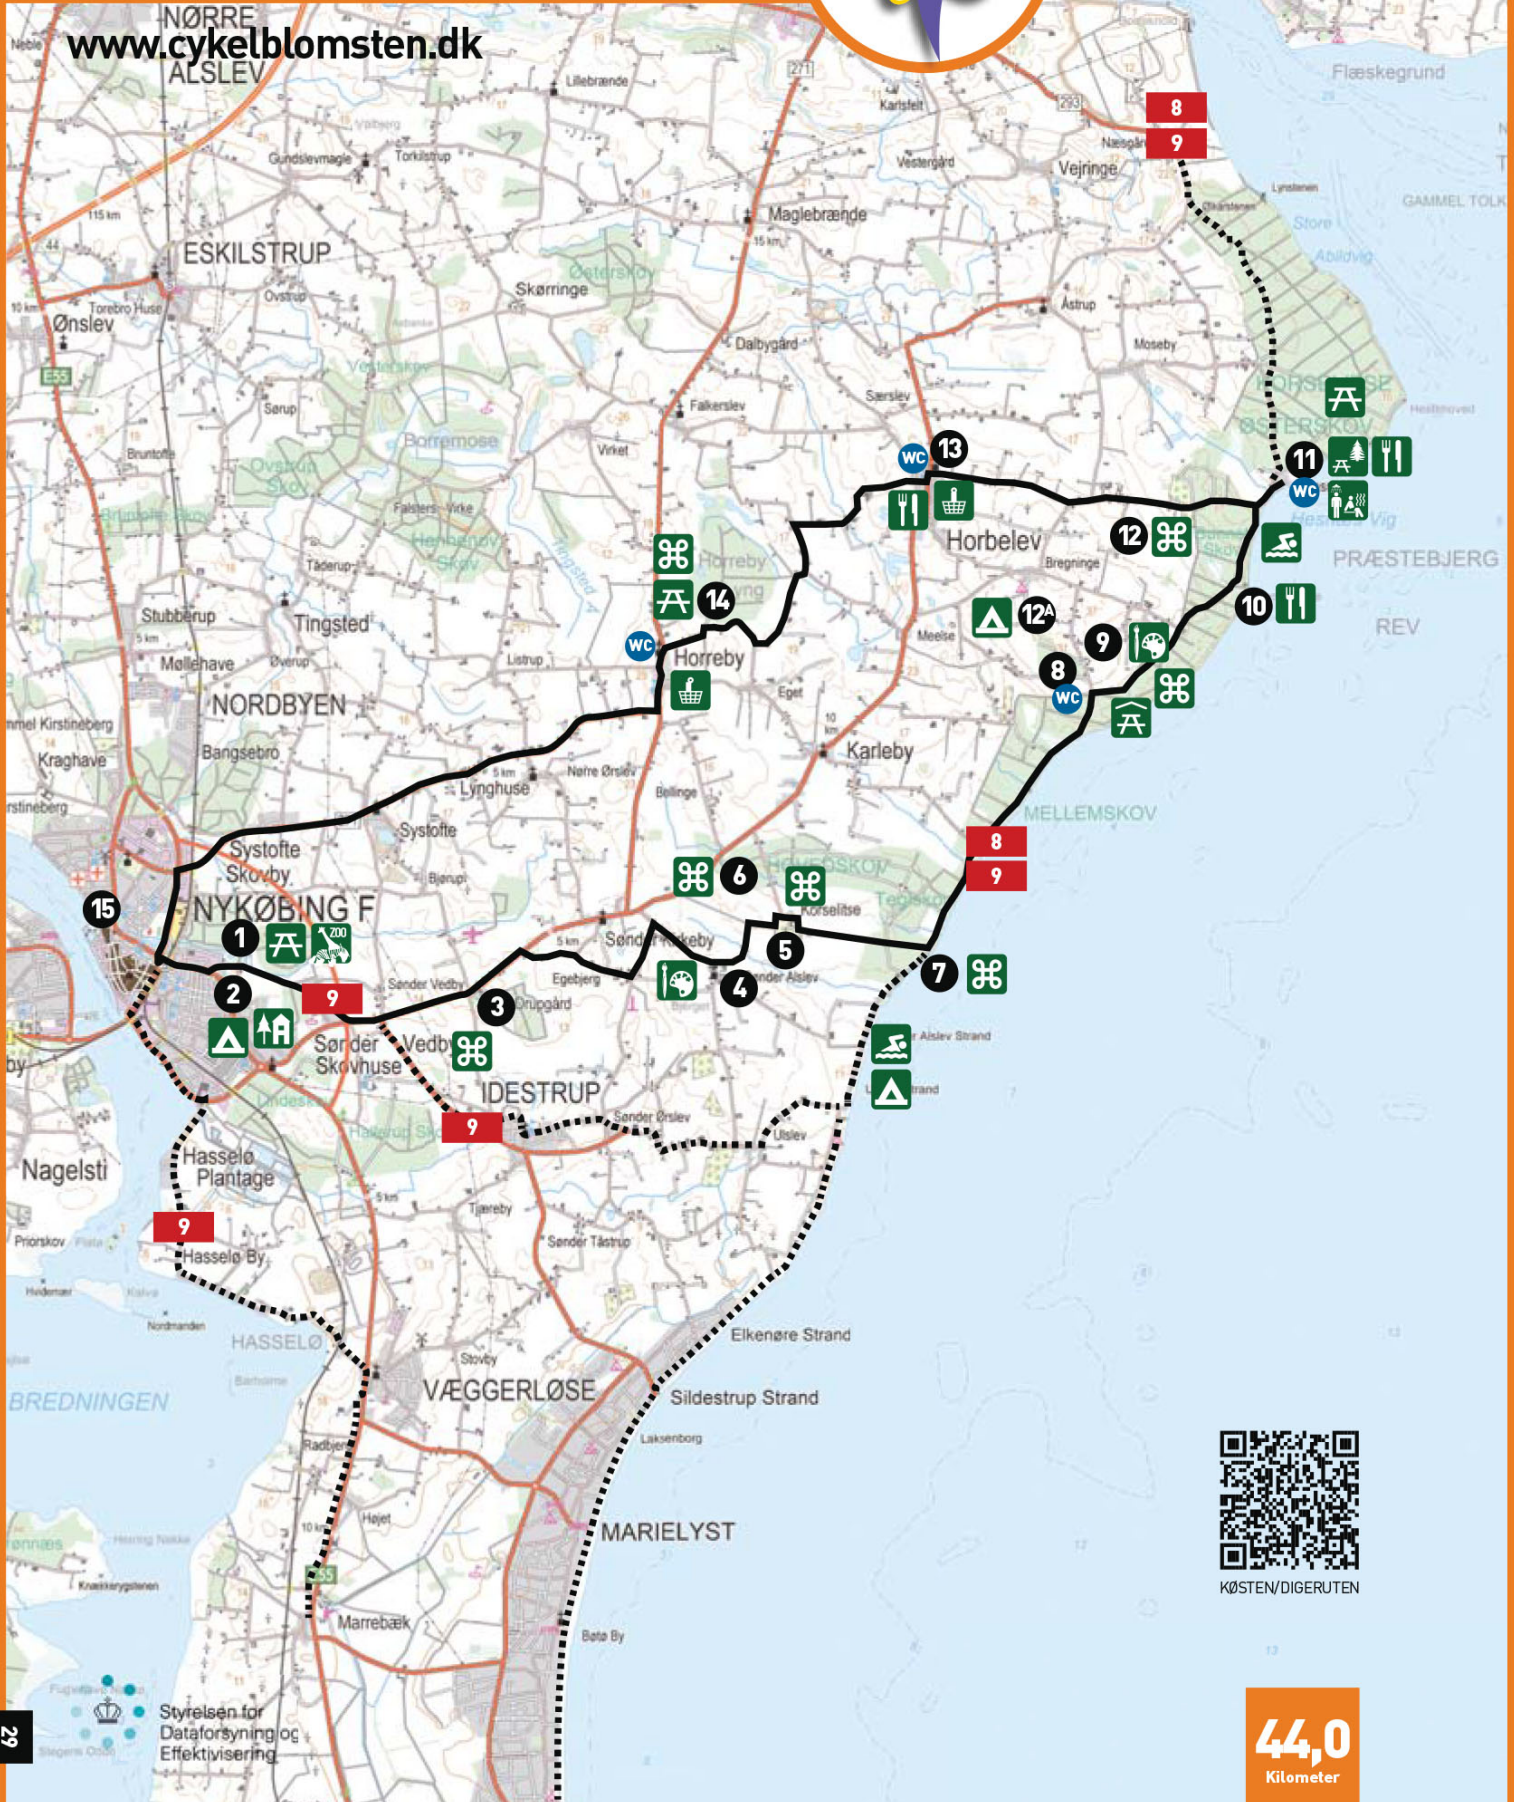

SUNDROUTEN

NYKØBING

44,0
Kilometer

Styrelsen for
Dataforsyning og
Effektivisering

Cykelblomsten Guldborgsund

Skovturen

GPX

SKOVTUREN

www.cykelblomsten.dk

29,0
Kilometer

Cykelblomsten Guldborgsund

Østfalster Hesnæs GPX

ØSTFALSTER/
HESNÆS

www.cykelblomsten.dk

KØSTEN/DIGERUTEN

Cykelblomsten Guldborgsund

Marielyst

GPX

MARIELYST

www.cykelblomsten.dk

KØSTEN/DIGERUTEN

Cykelblomsten Guldborgsund

Gedser stilken

GPX

www.cykelblomsten.dk

KØSTEN/DIGERUTEN

34,0
Kilometer