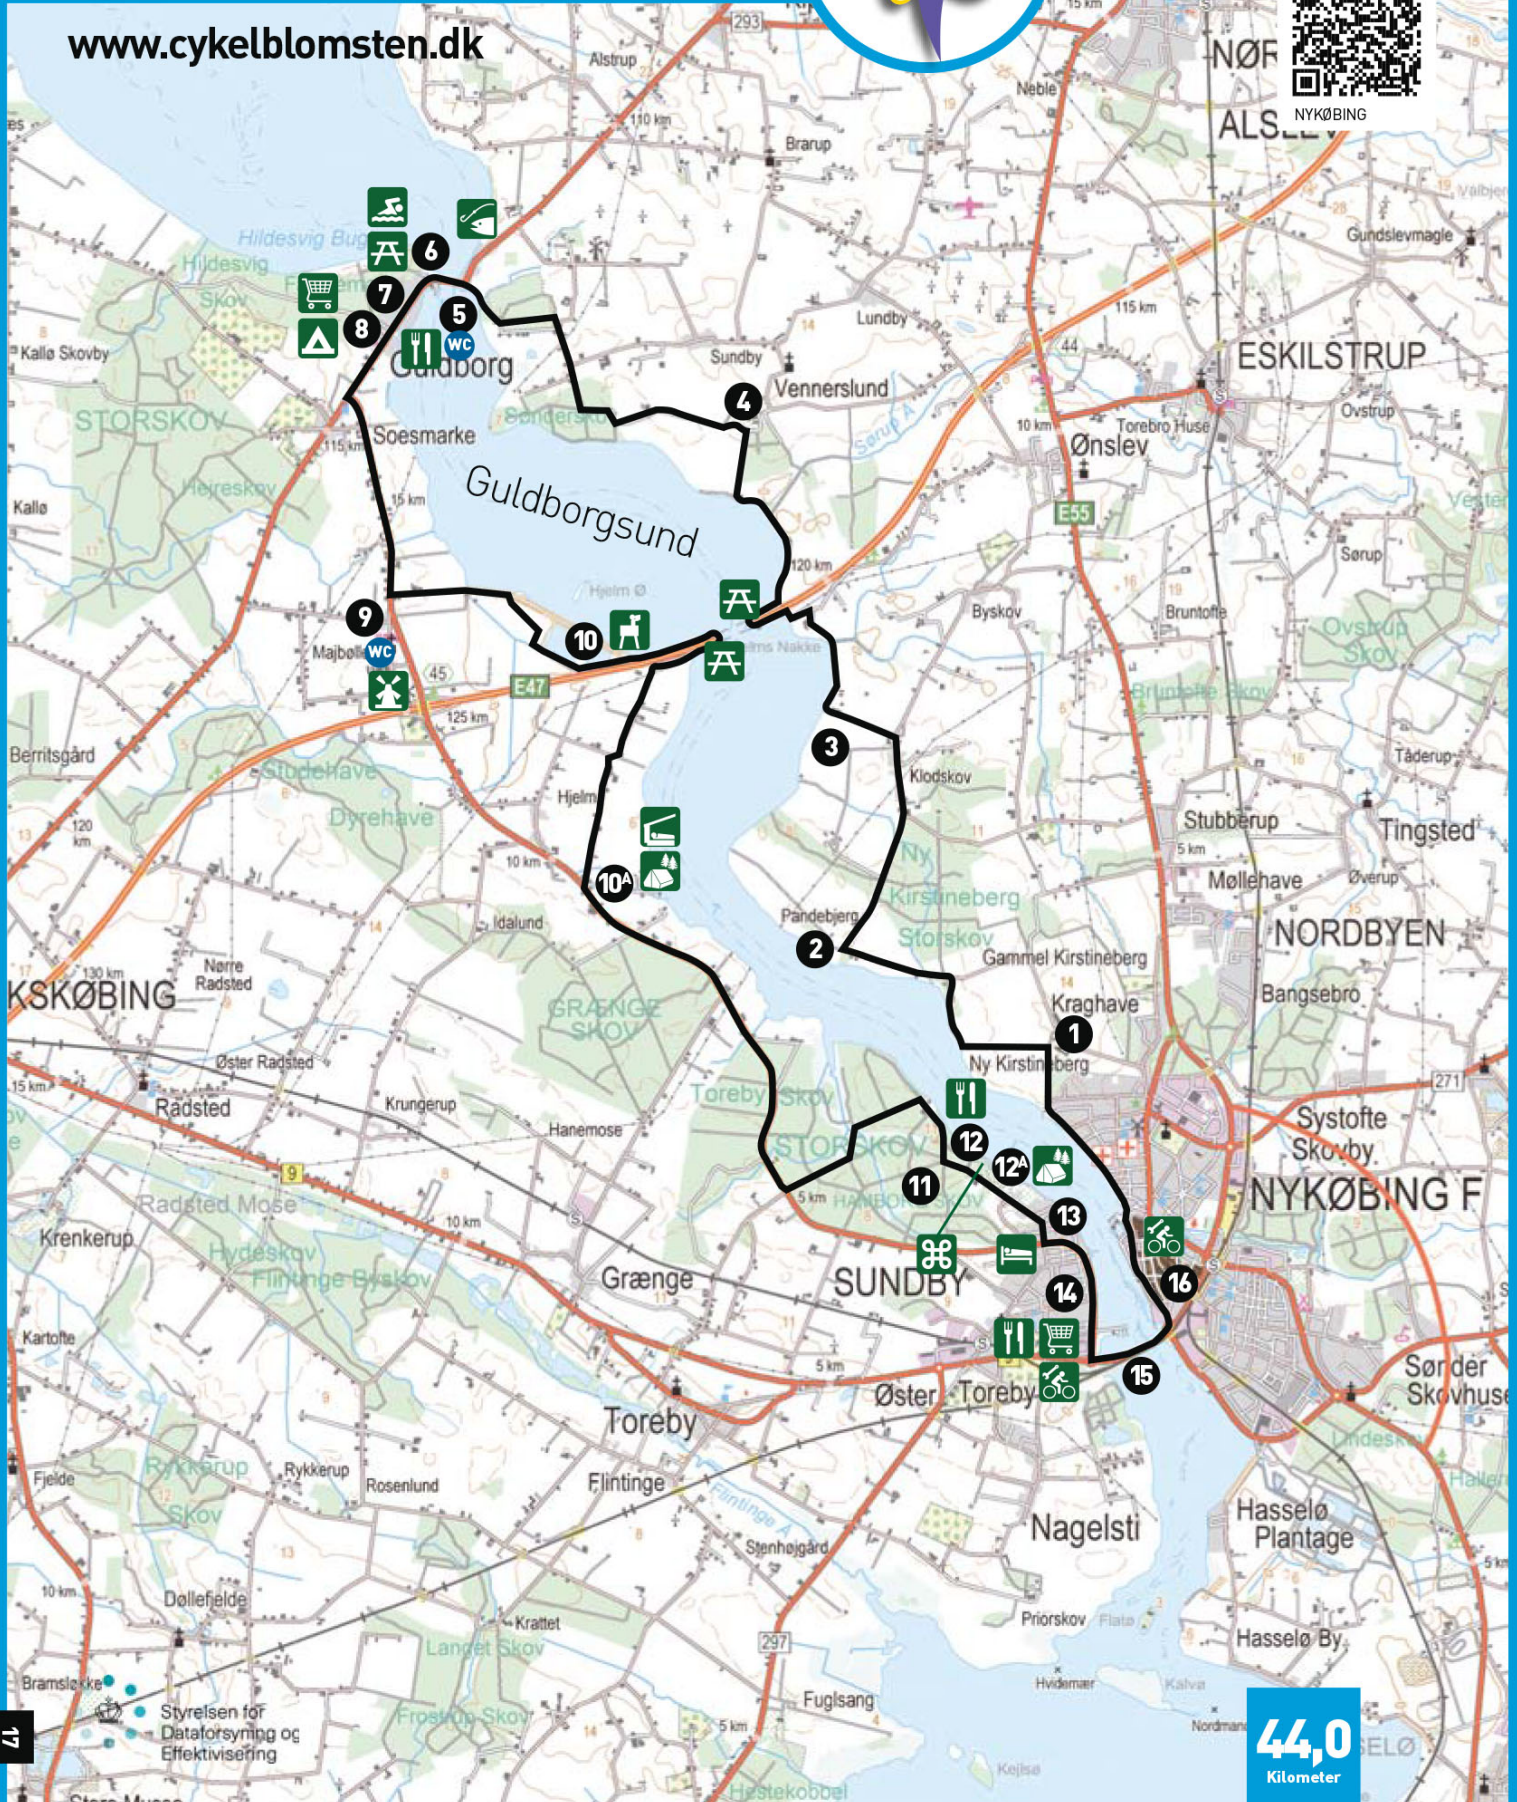

SAKSKØBING

www.cykelblomsten.dk

Styrelsen for
Dataforsyning og
Effektivisering

49,0
Kilometer

Cykelblomsten Guldborgsund

Sundruten

GPX

www.cykelblomsten.dk

SUNDROUTEN

NYKØBING

44,0
Kilometer

Styrelsen for
Dataforsyning og
Effektivisering

Cykelblomsten Guldborgsund

Skovturen

GPX

SKOVTUREN

www.cykelblomsten.dk

29,0
Kilometer

Cykelblomsten Guldborgsund

Østfalster Hesnæs GPX

ØSTFALSTER/
HESNÆS

www.cykelblomsten.dk

KØSTEN/DIGERUTEN

Cykelblomsten Guldborgsund

www.cykelblomsten.dk

KØSTEN/DIGERUTEN

34,0
Kilometer