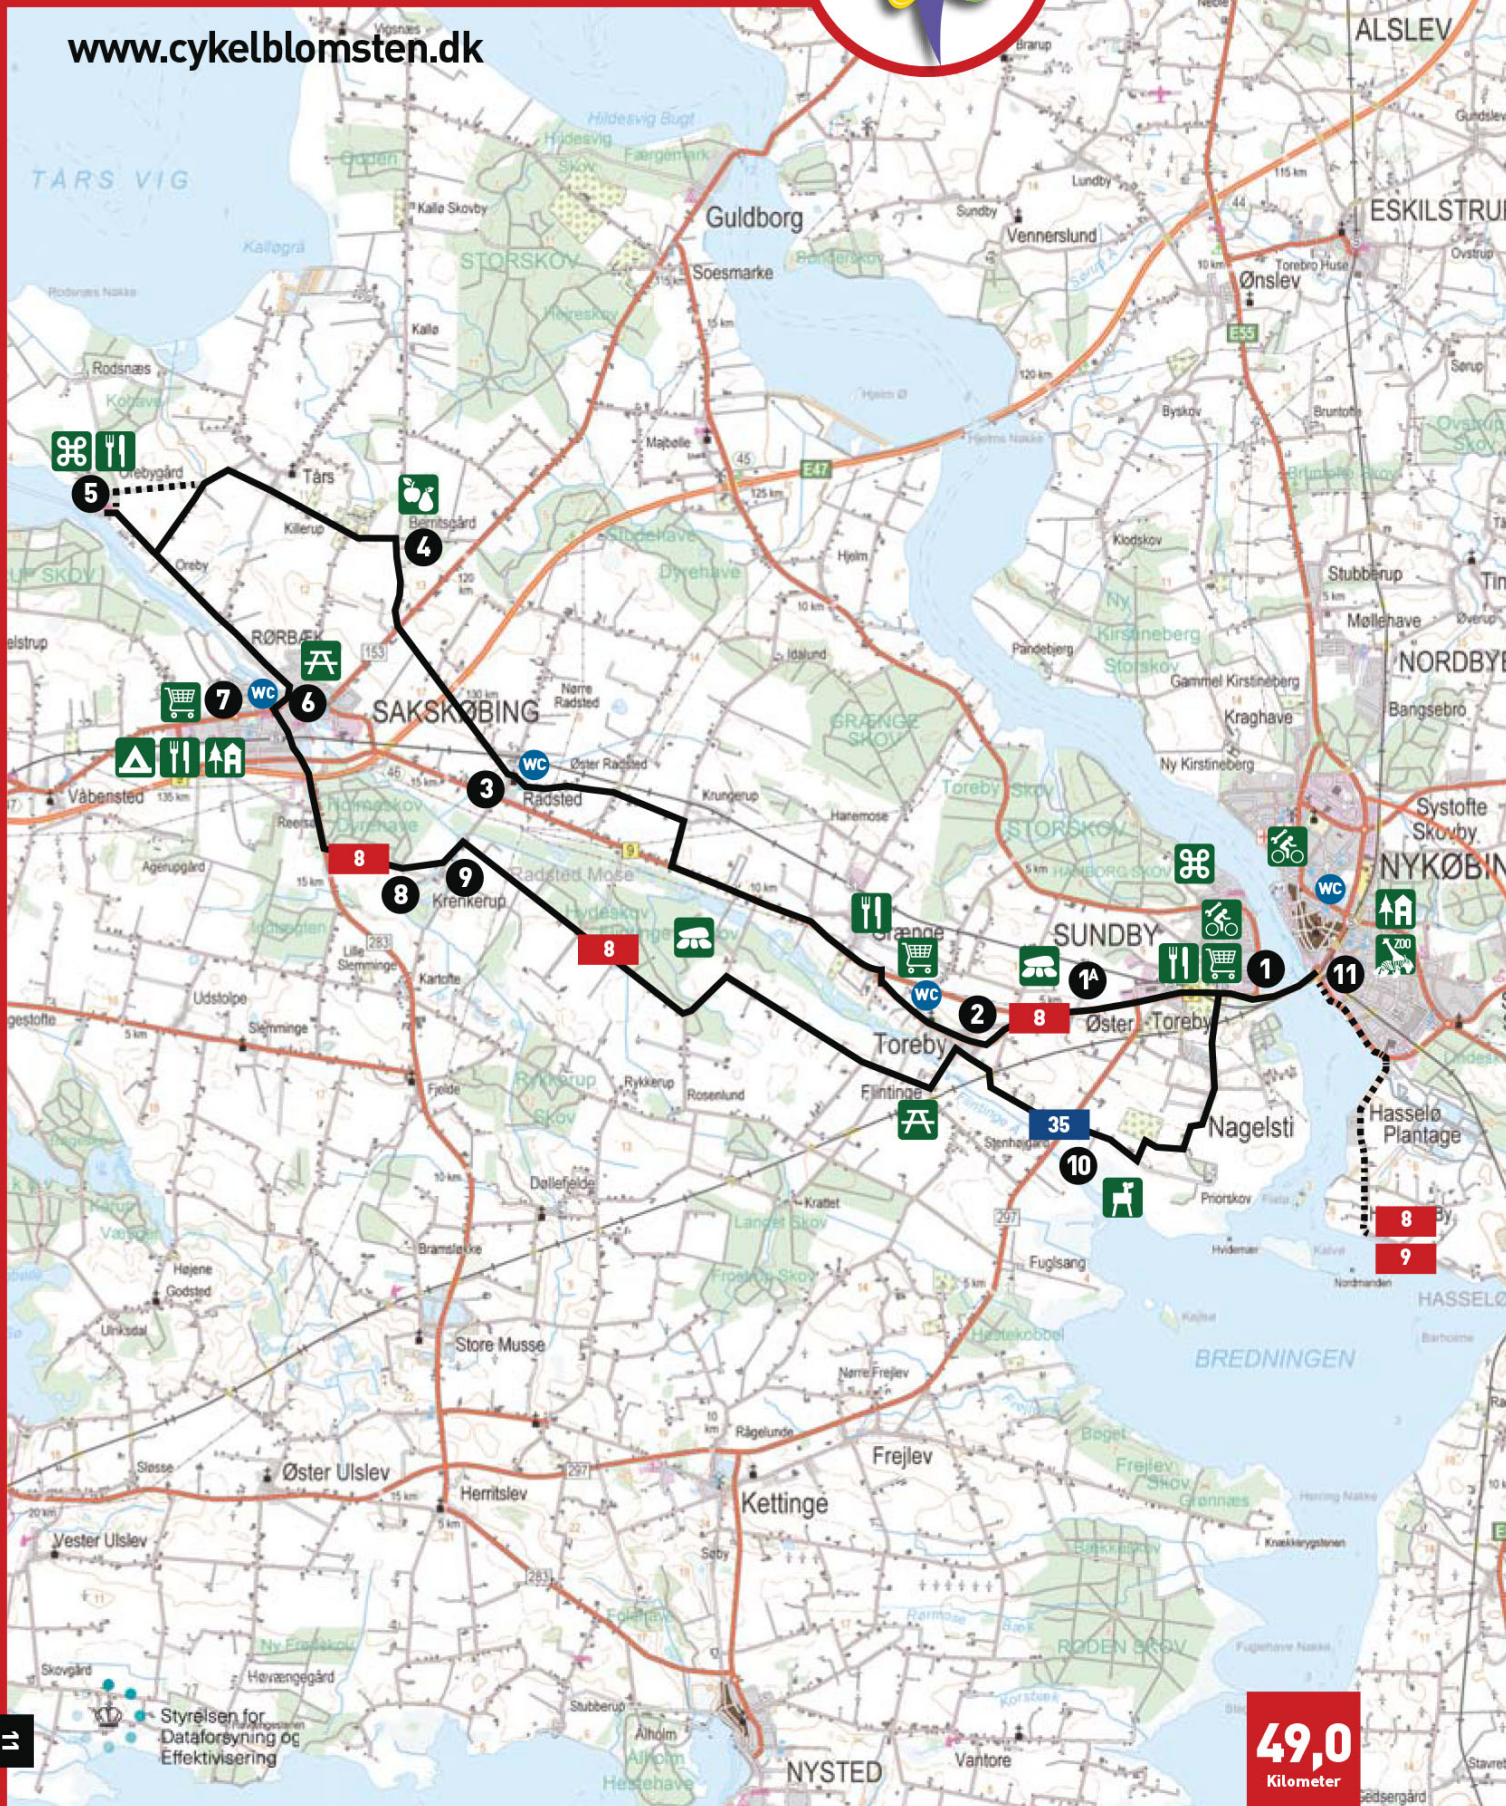

SAKSKØBING

www.cykelblomsten.dk

Styrelsen for
Dataforsyning og
Effektivisering

49,0
Kilometer

Cykelblomsten Guldborgsund

Sundruten

GPX

www.cykelblomsten.dk

SUNDROUTEN

NYKØBING

44,0
Kilometer

Styrelsen for
Dataforsyning og
Effektivisering

Cykelblomsten Guldborgsund

Skovturen

GPX

SKOVTUREN

www.cykelblomsten.dk

29,0
Kilometer

Cykelblomsten Guldborgsund

Østfalster Hesnæs GPX

ØSTFALSTER/
HESNÆS

www.cykelblomsten.dk

KØSTEN/DIGERUTEN

Cykelblomsten Guldborgsund

www.cykelblomsten.dk

KØSTEN/DIGERUTEN

34,0
Kilometer