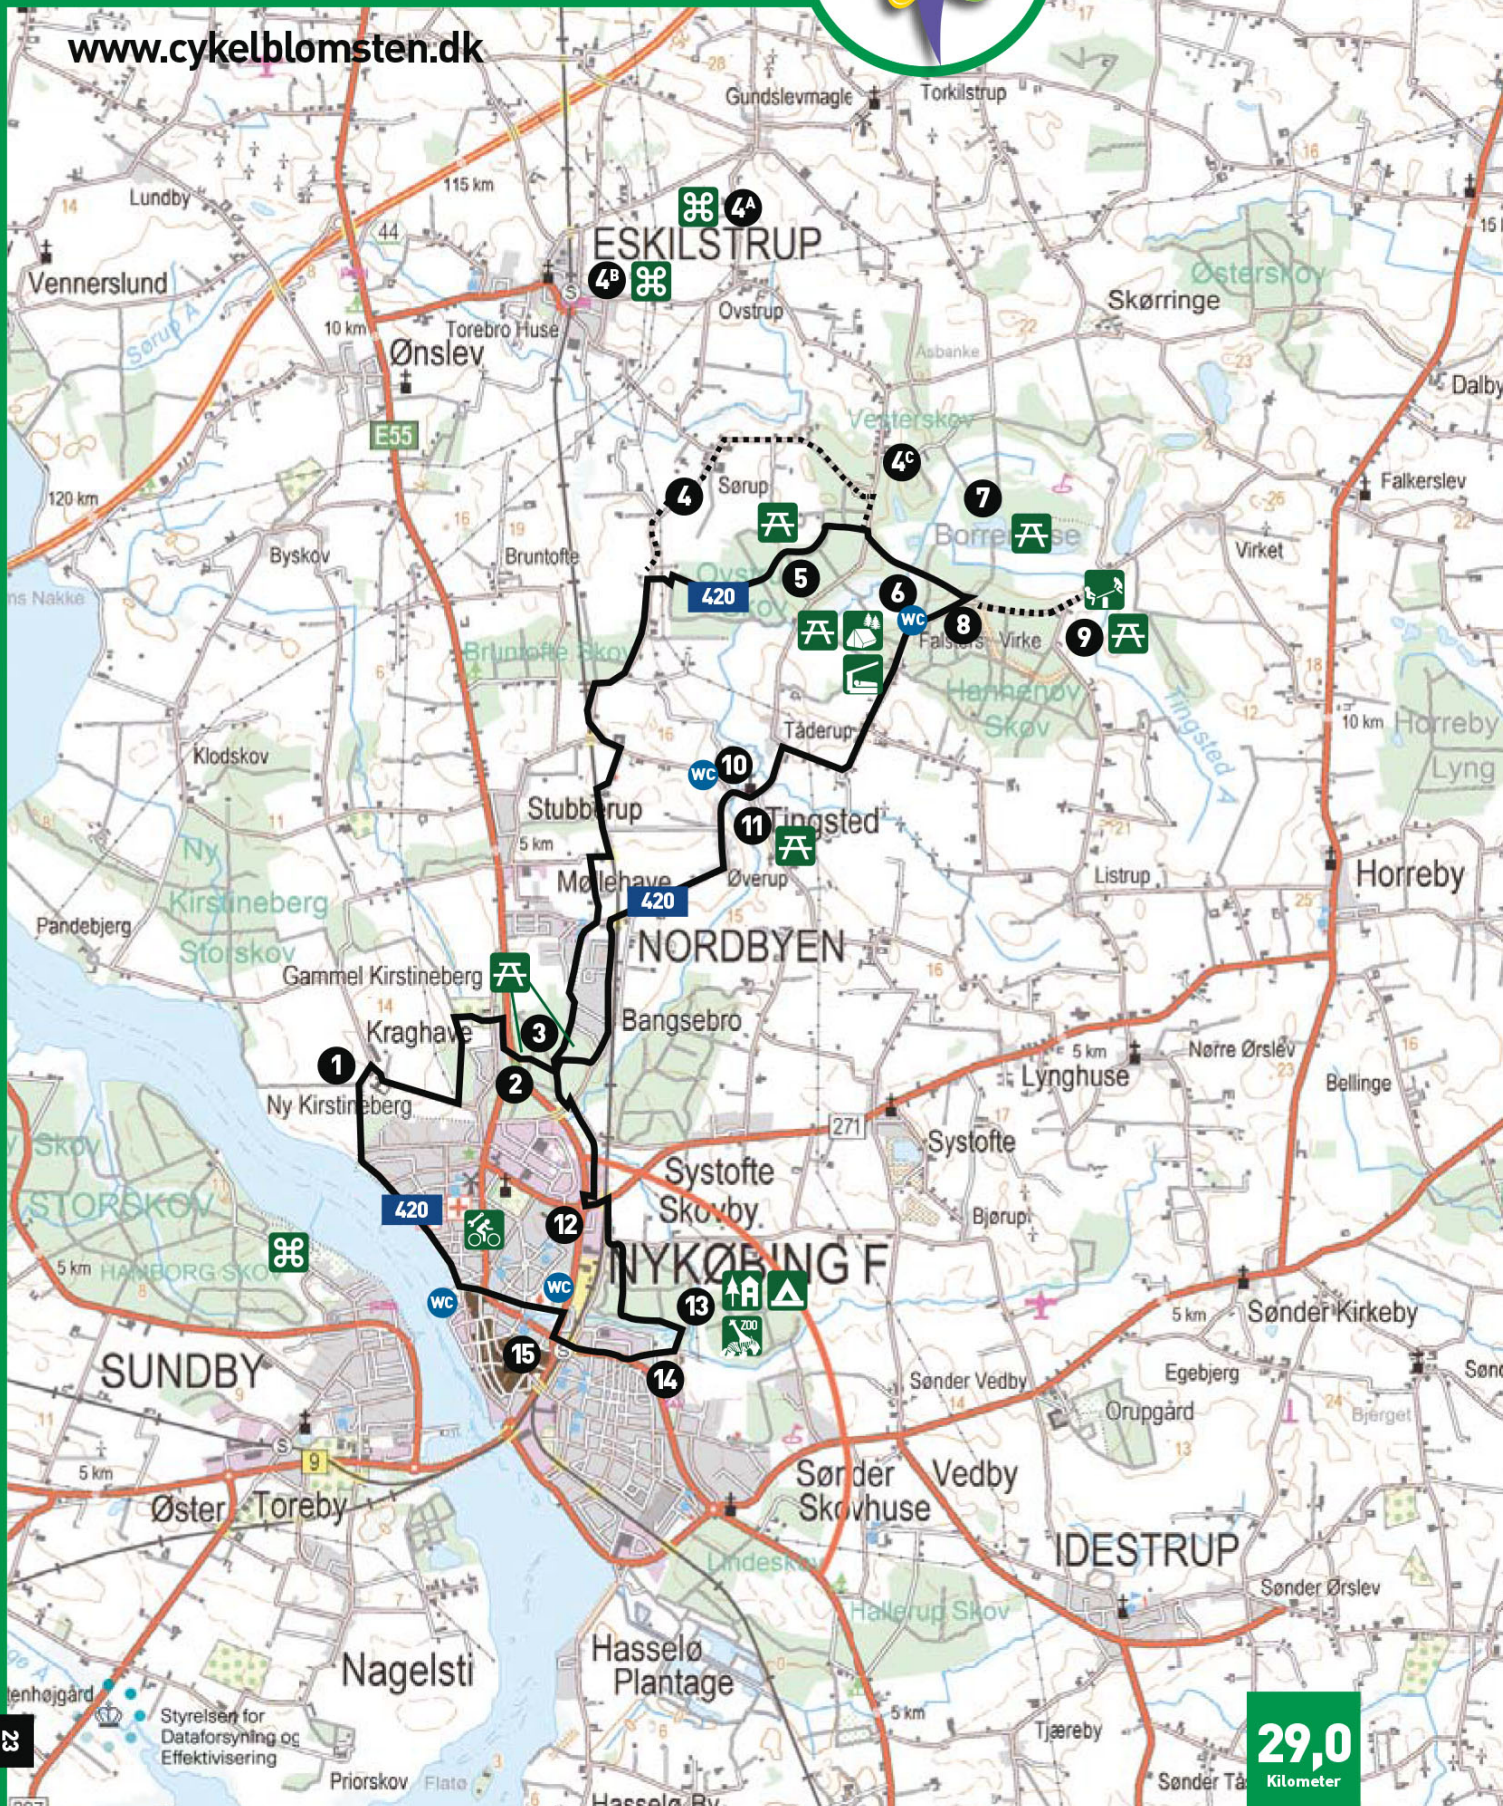

SAKSKØBING

www.cykelblomsten.dk

Styrelsen for
Dataforsyning og
Effektivisering

49,0
Kilometer

Cykelblomsten Guldborgsund

Sundruten

GPX

www.cykelblomsten.dk

SUNDROUTEN

NYKØBING

44,0
Kilometer

Styrelsen for
Dataforsyning og
Effektivisering

Cykelblomsten Guldborgsund

Skovturen

GPX

SKOVTUREN

www.cykelblomsten.dk

29,0
Kilometer

Cykelblomsten Guldborgsund

Østfalster Hesnæs GPX

ØSTFALSTER/
HESNÆS

www.cykelblomsten.dk

KØSTEN/DIGERUTEN

Cykelblomsten Guldborgsund

www.cykelblomsten.dk

KØSTEN/DIGERUTEN

34,0
Kilometer