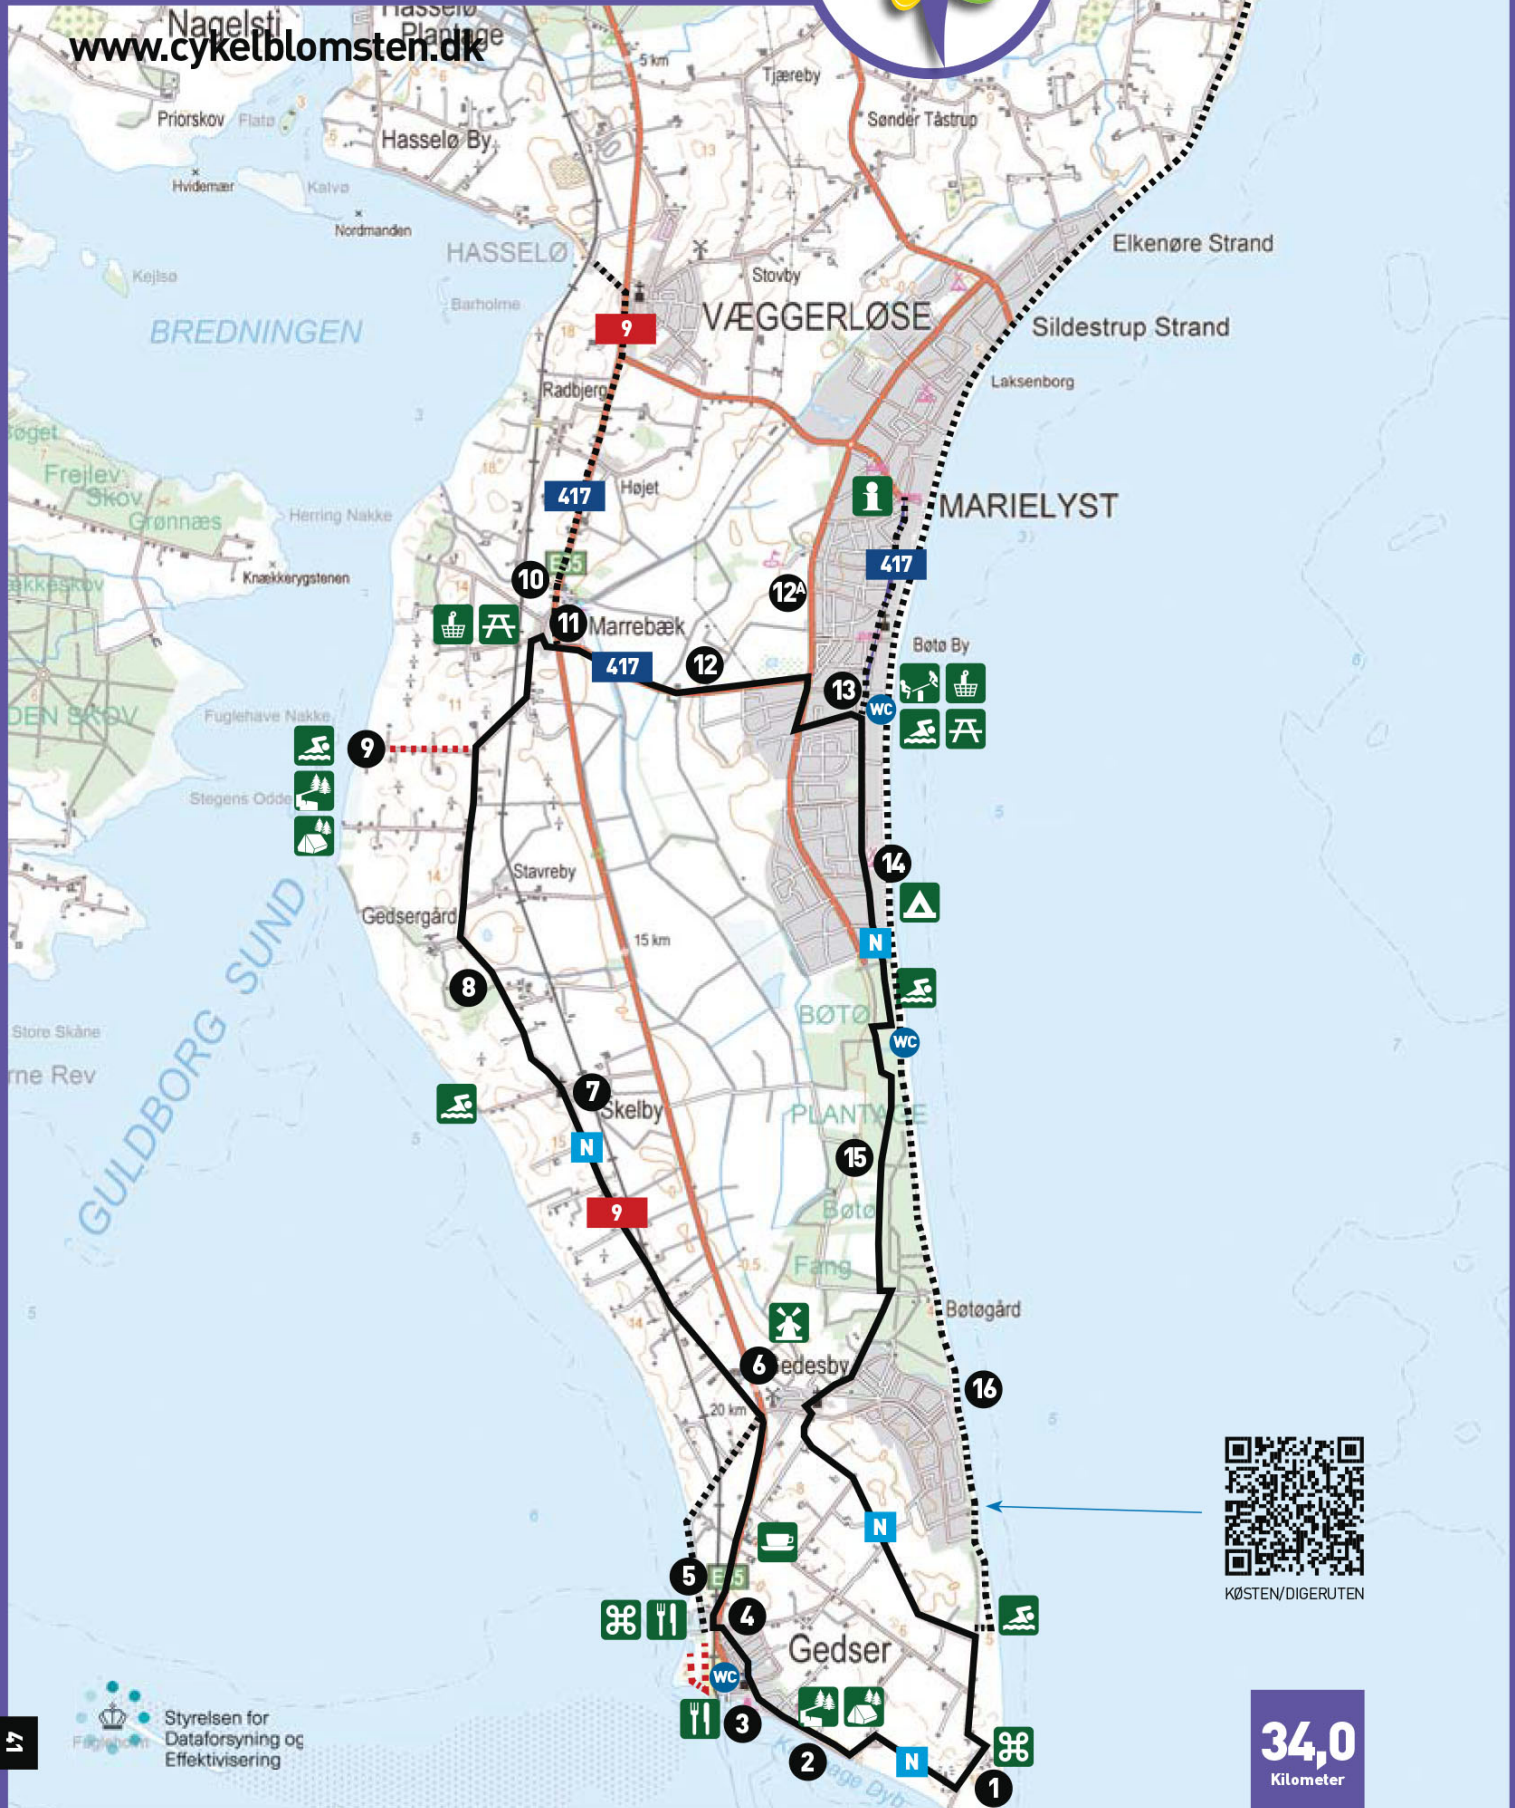

GEDSER

www.cykelblomsten.dk