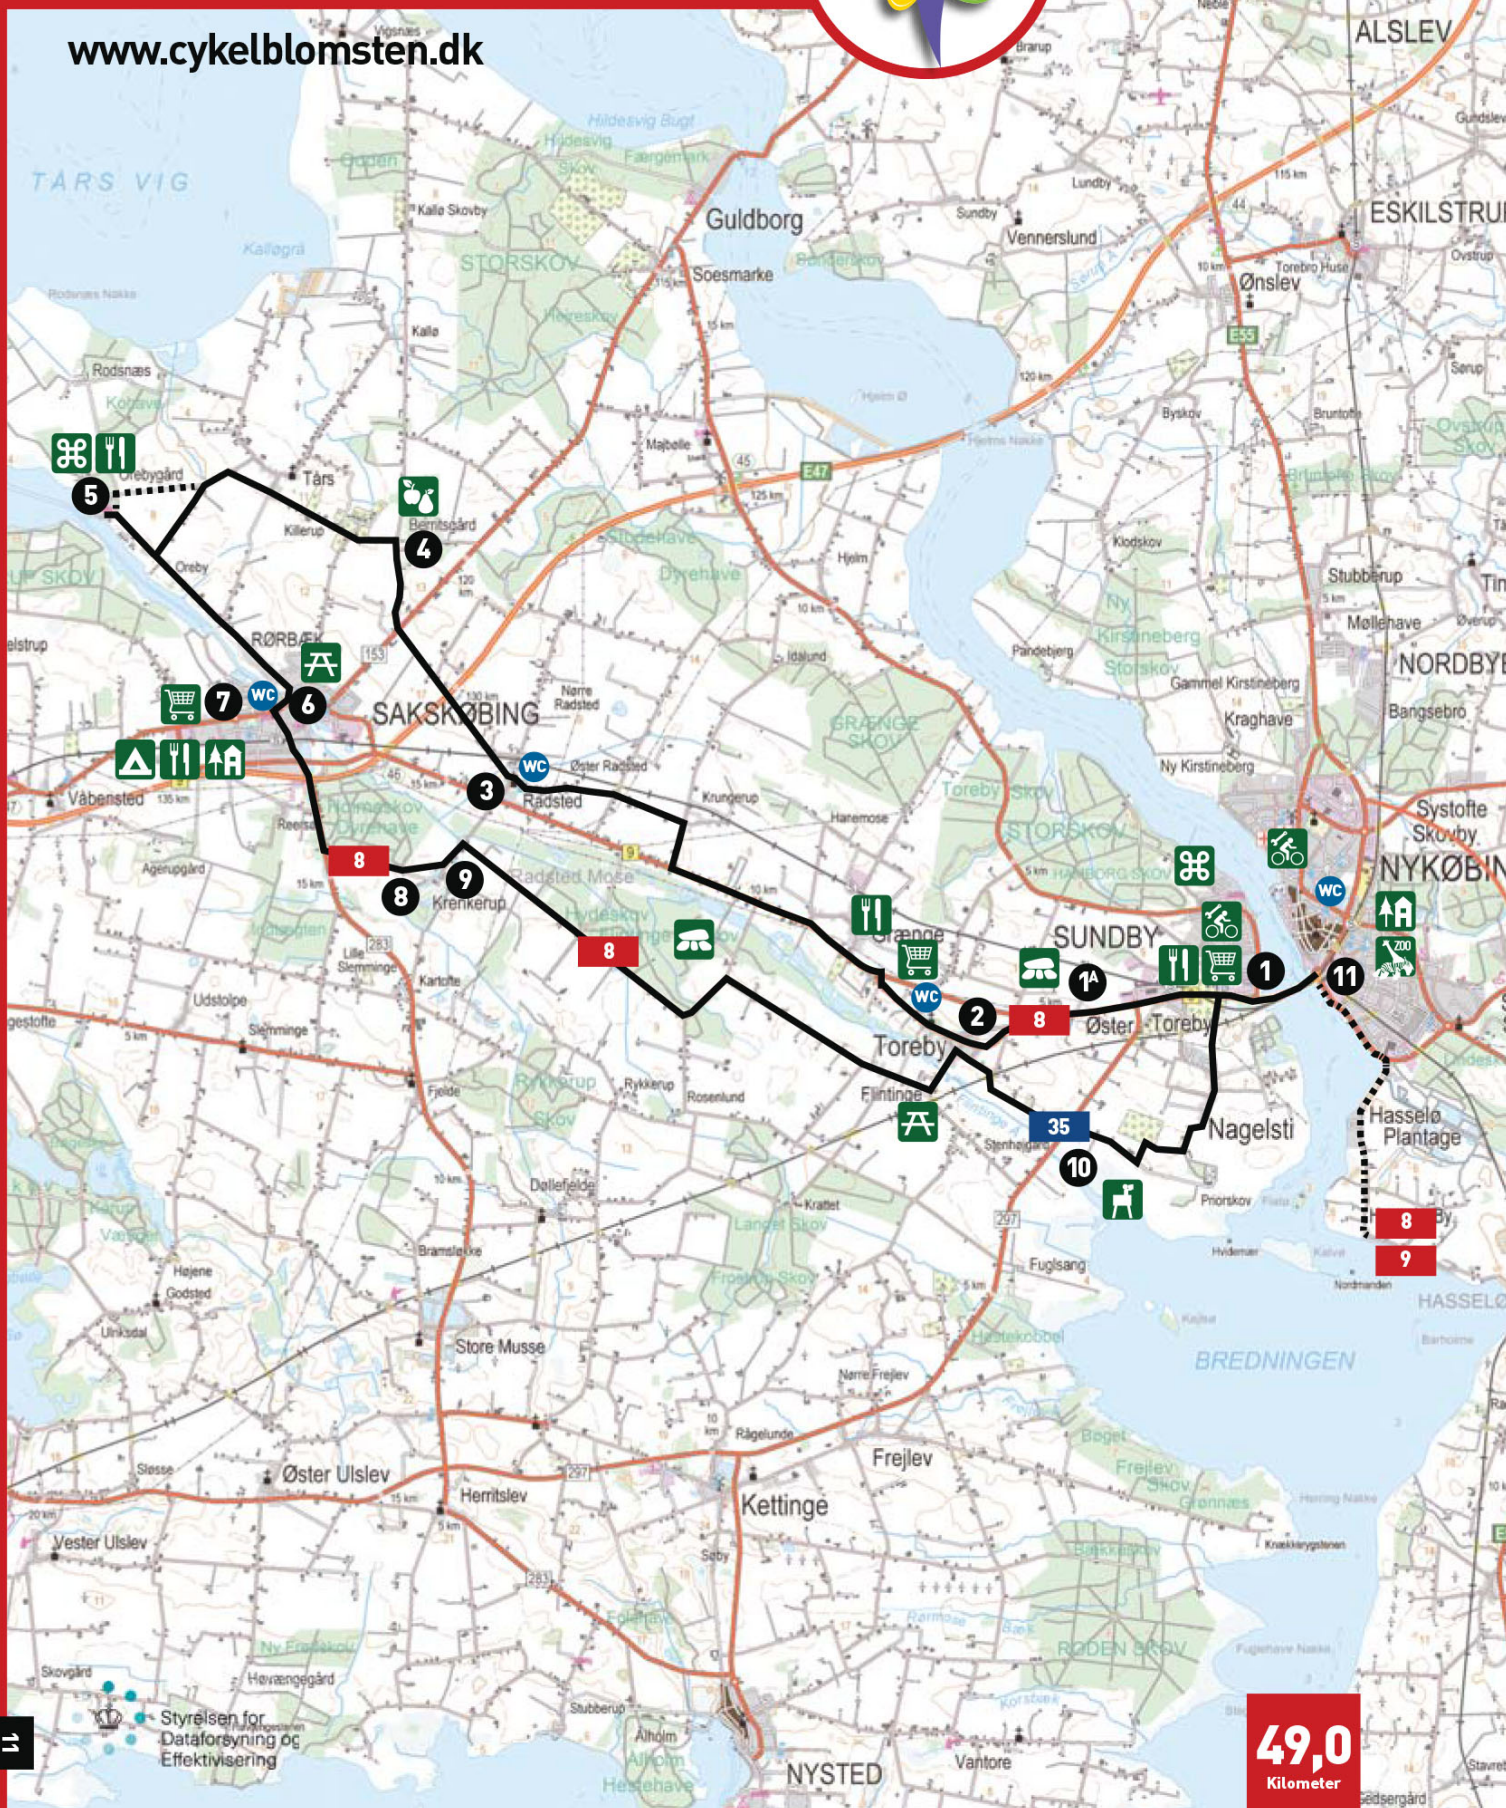

SAKSKØBING

www.cykelblomsten.dk

Styrelsen for Dataforsyning og Effektivisering

49,0
Kilometer

Cykelblomsten Guldborgsund

Skovturen

GPX

SKOVTUREN

www.cykelblomsten.dk

29,0
Kilometer

Cykelblomsten Guldborgsund

Østfalster Hesnæs GPX

ØSTFALSTER/
HESNÆS

www.cykelblomsten.dk

KØSTEN/DIGERUTEN

Cykelblomsten Guldborgsund