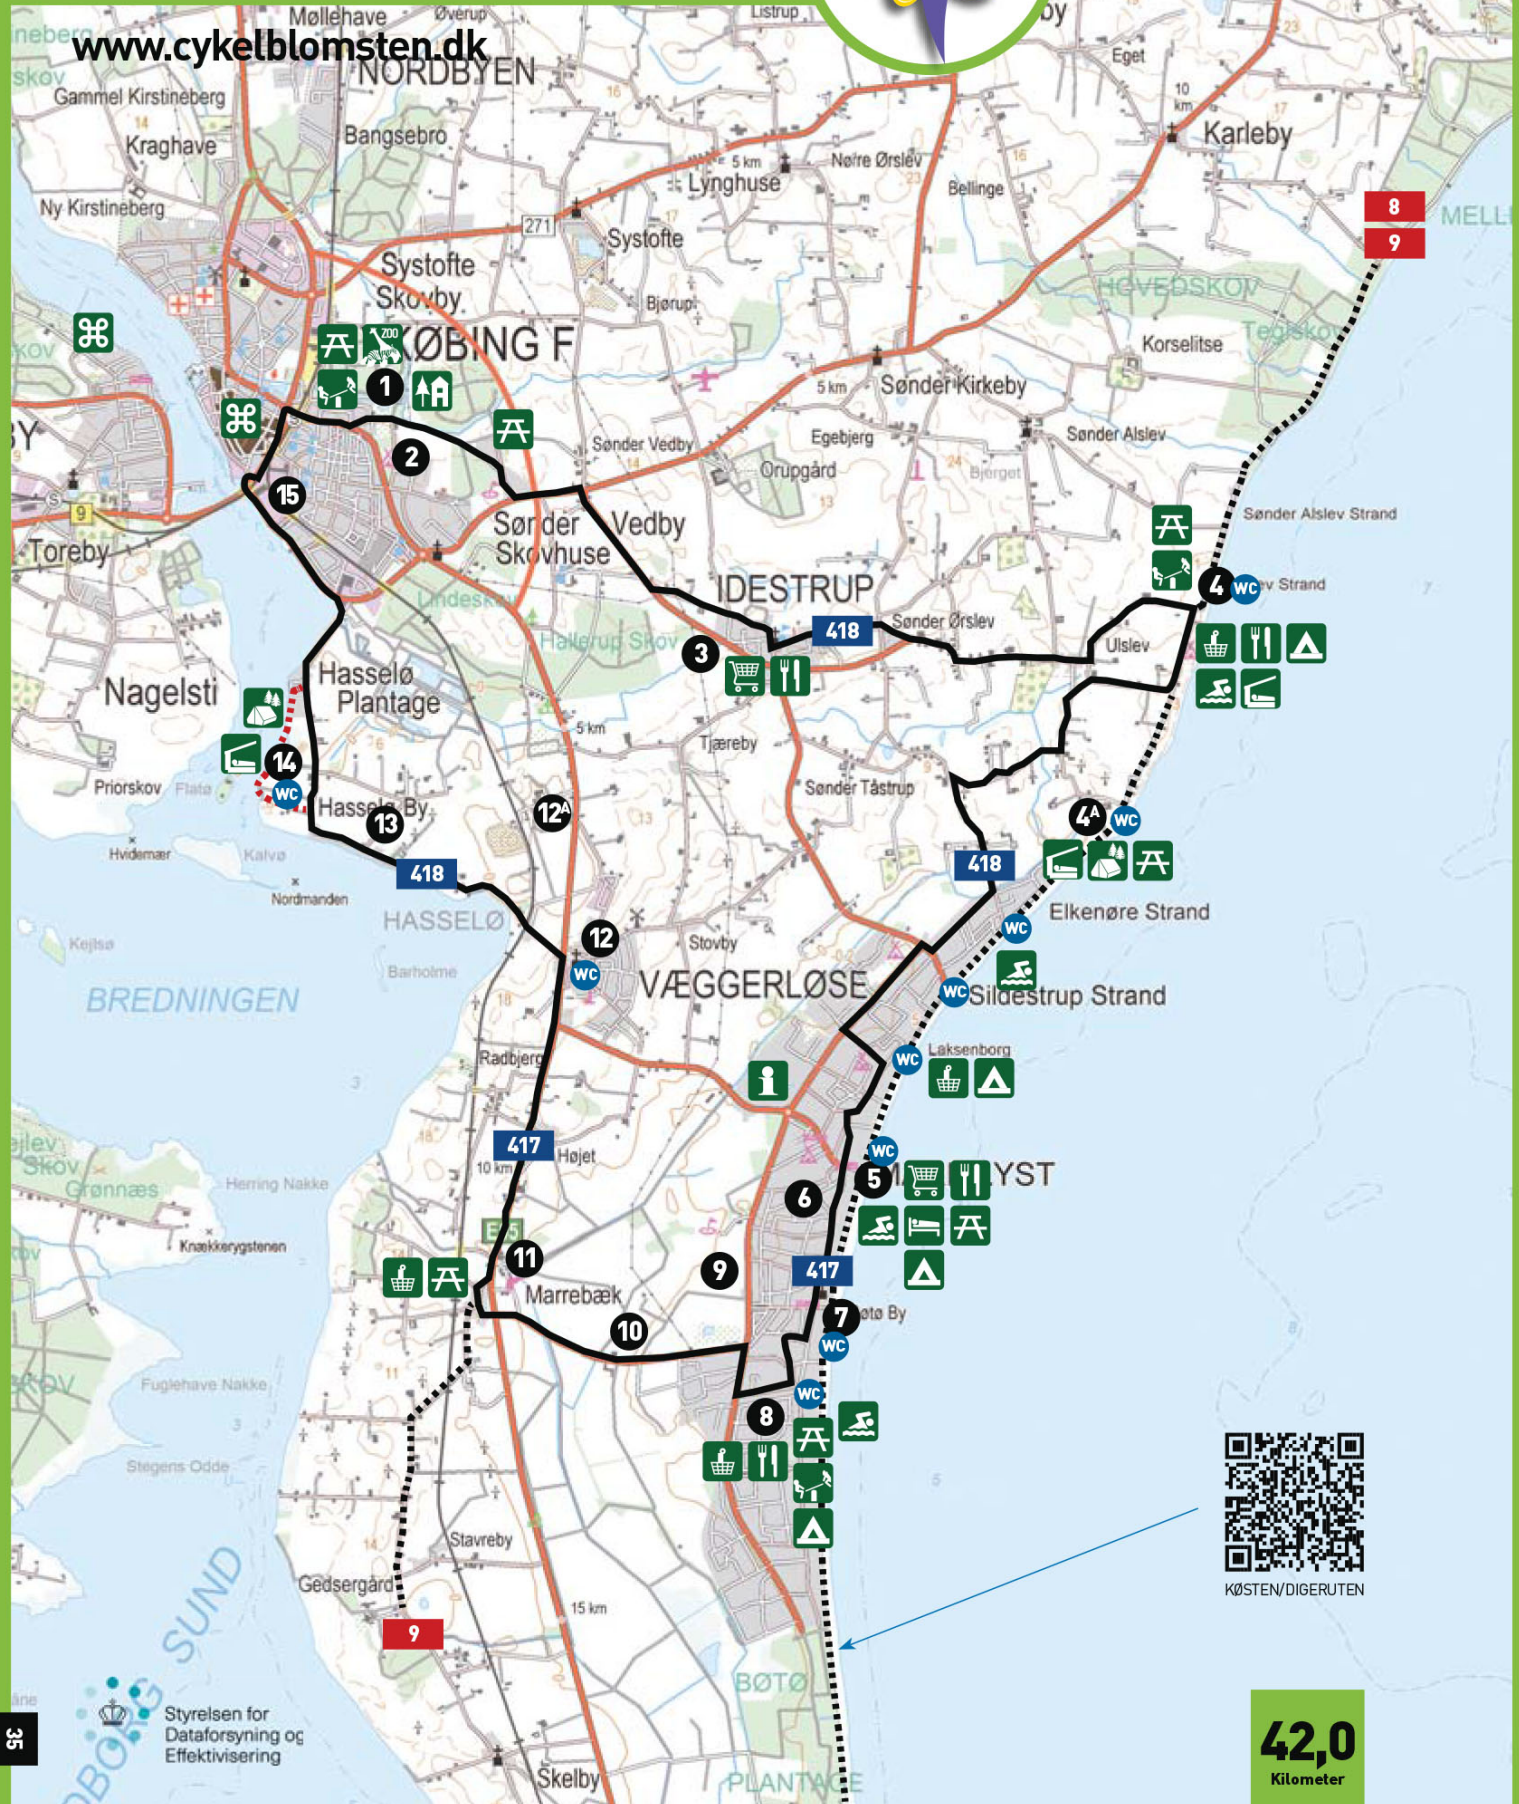

MARIELYST

www.cykelblomsten.dk