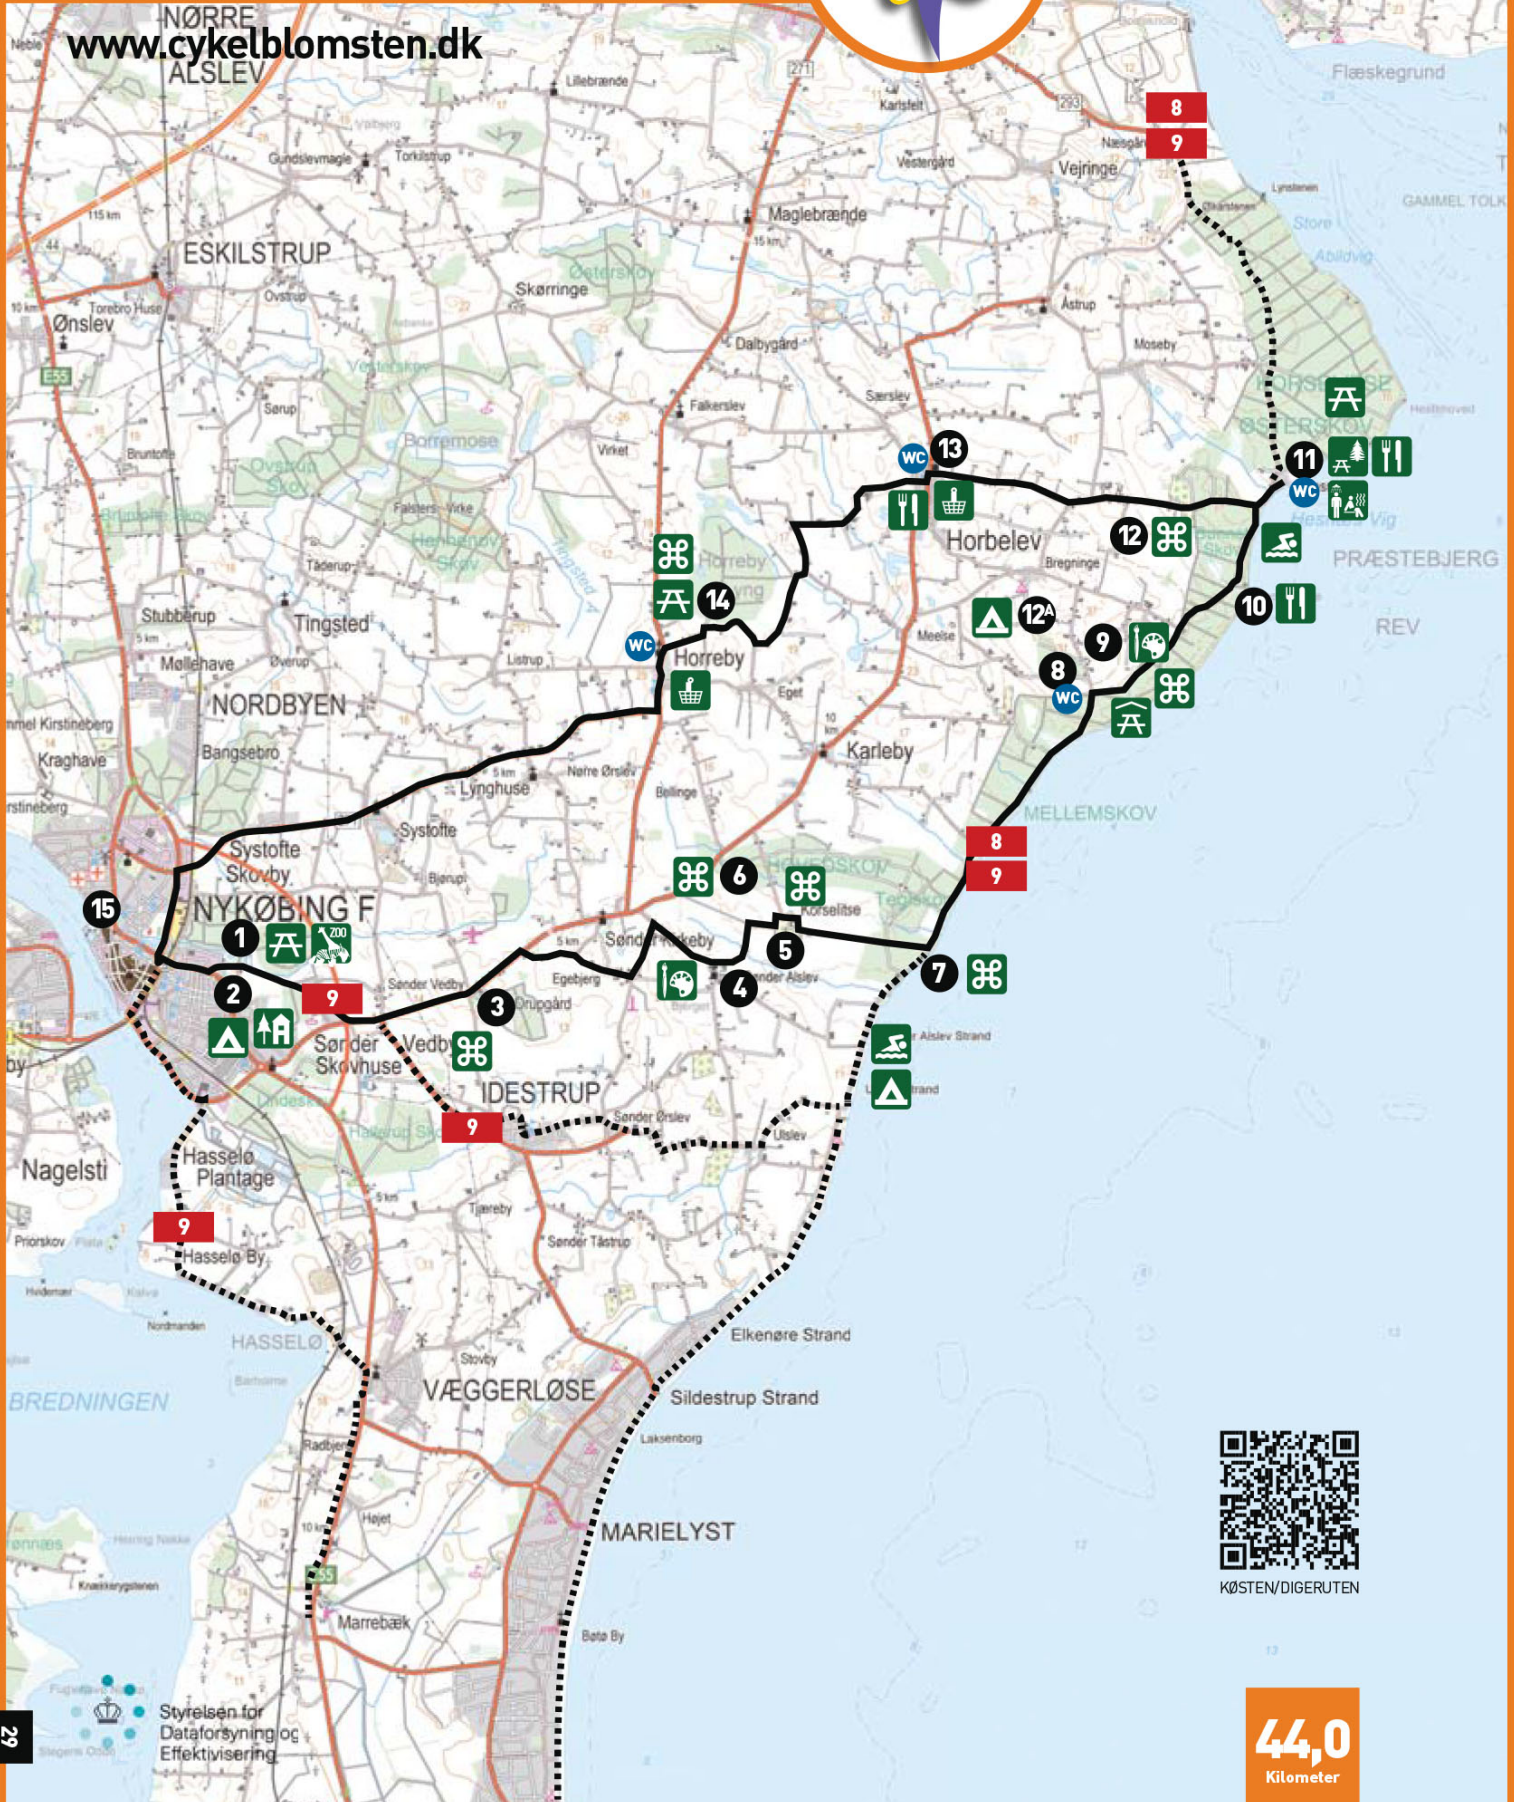

SAKSKØBING

www.cykelblomsten.dk

Styrelsen for Dataforsyning og Effektivisering

49,0
Kilometer

Cykelblomsten Guldborgsund

Skovturen

GPX

SKOVTUREN

www.cykelblomsten.dk

29,0
Kilometer

Cykelblomsten Guldborgsund

Østfalster Hesnæs GPX

ØSTFALSTER/
HESNÆS

www.cykelblomsten.dk

KØSTEN/DIGERUTEN

Cykelblomsten Guldborgsund

Marielyst

GPX

MARIELYST

www.cykelblomsten.dk

KØSTEN/DIGERUTEN

Cykelblomsten Guldborgsund

Gedser stilken

GPX