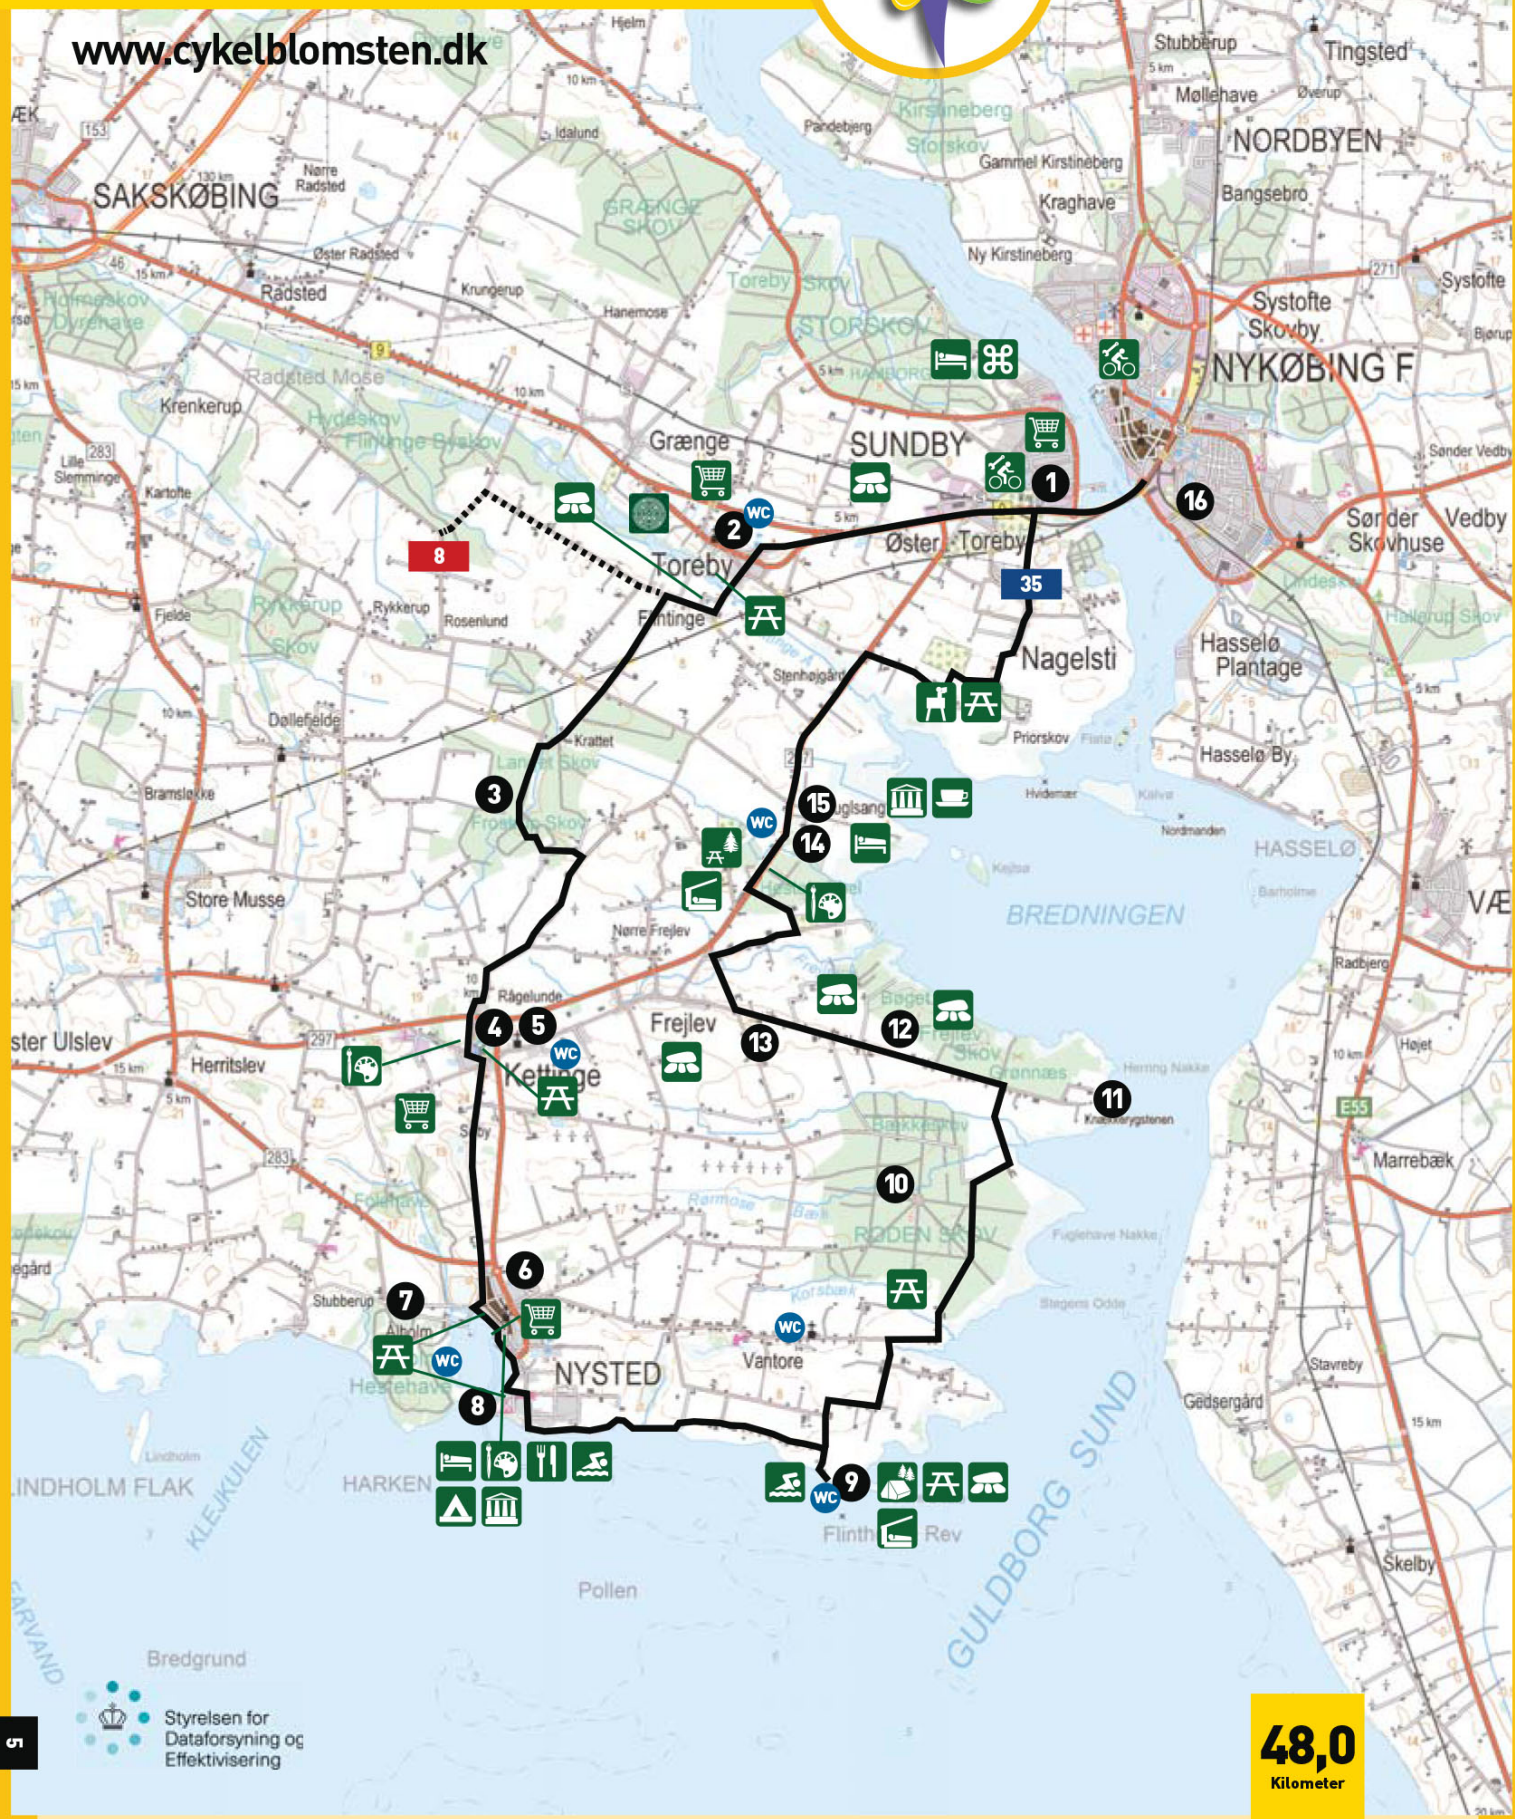

NYSTED

www.cykelblomsten.dk