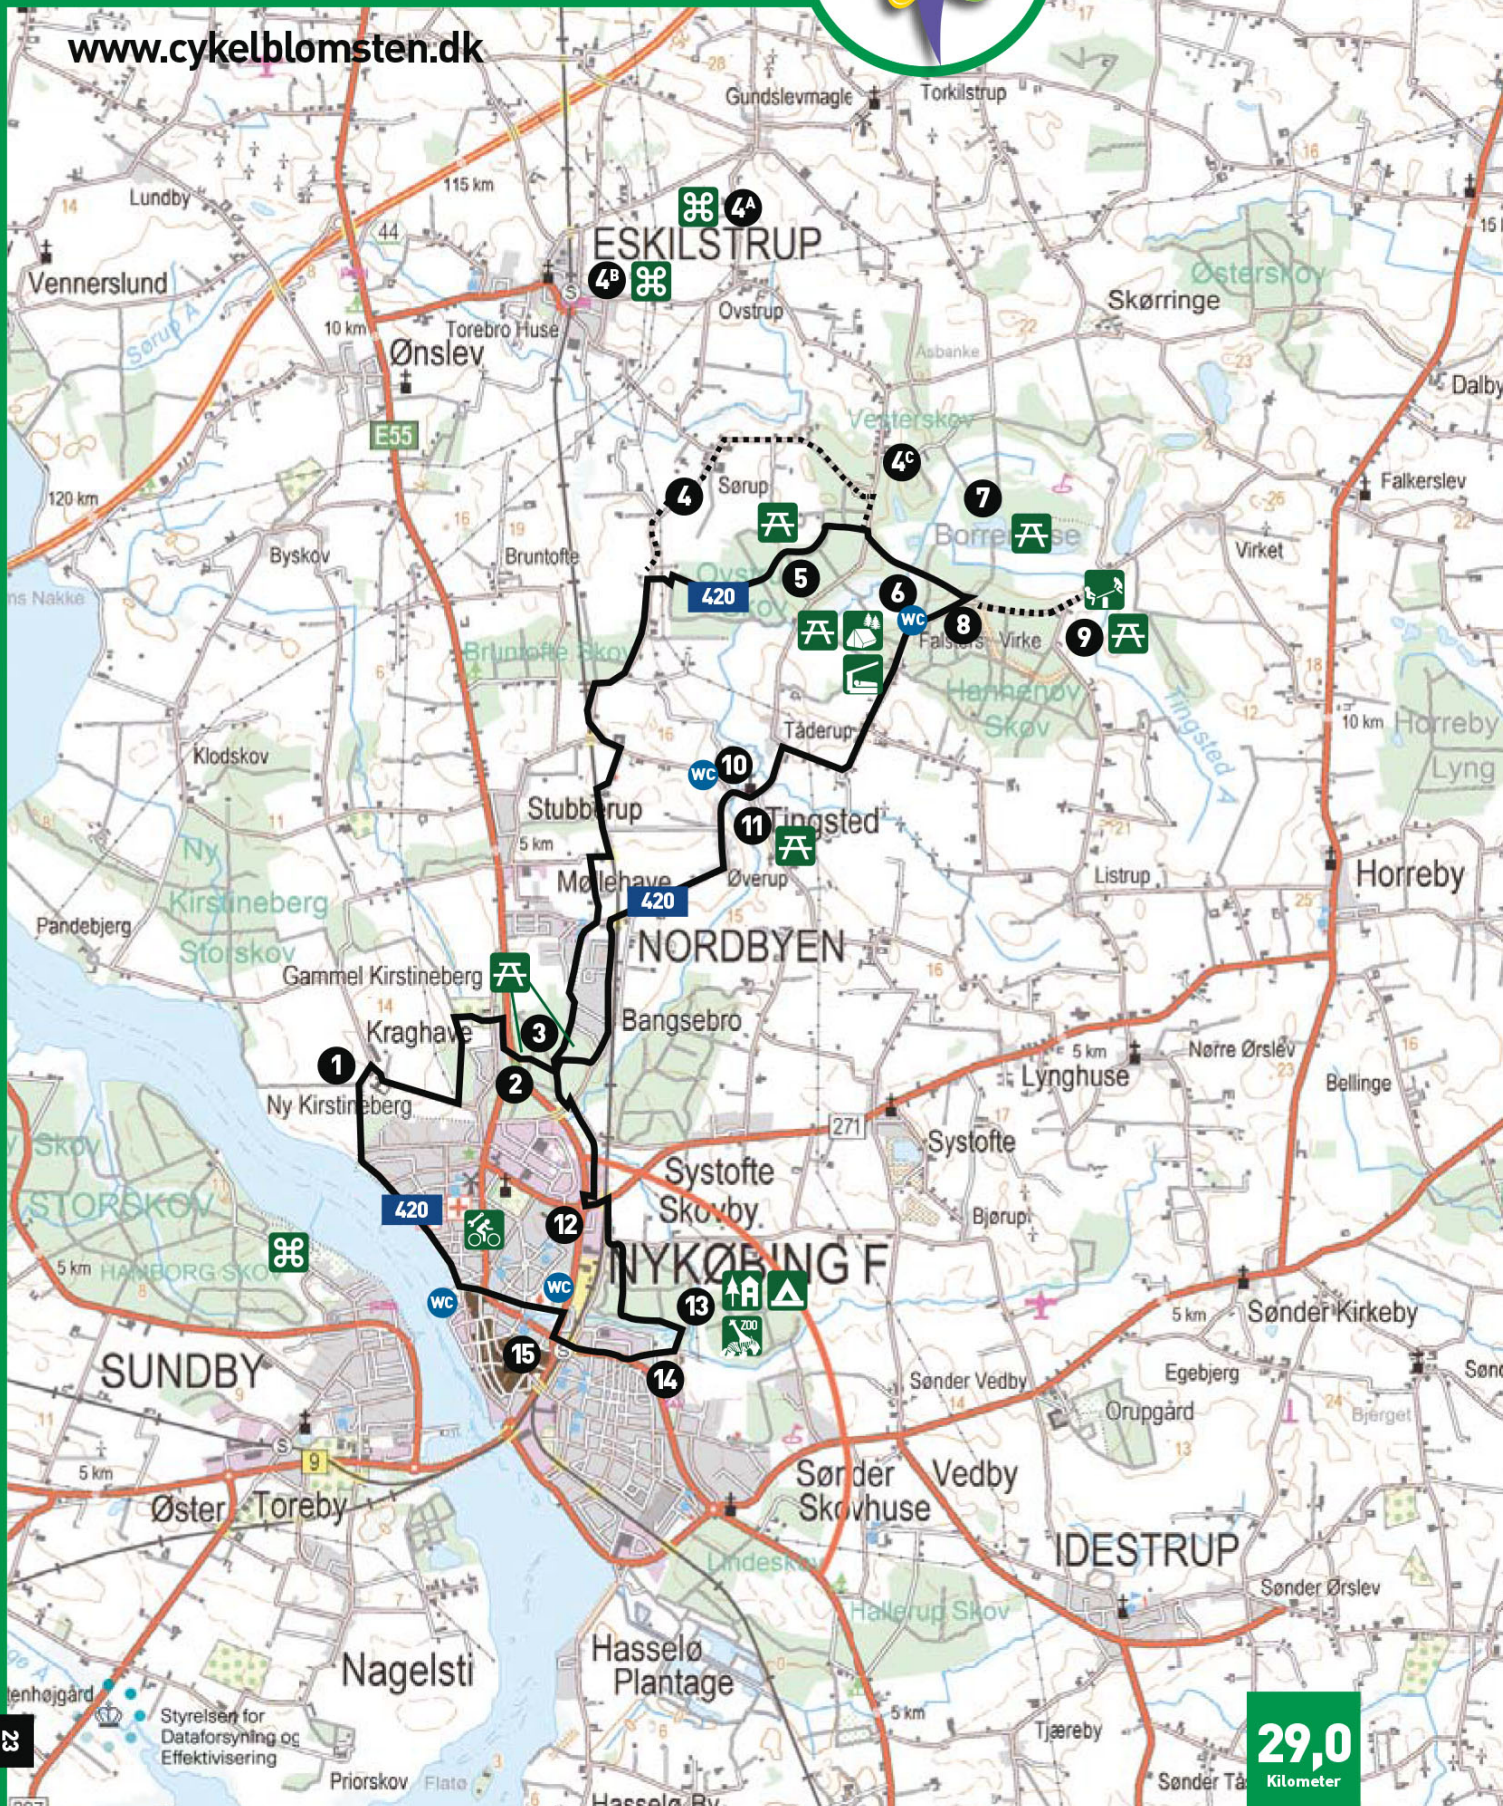

SAKSKØBING

www.cykelblomsten.dk

Styrelsen for Dataforsyning og Effektivisering

49,0
Kilometer

Cykelblomsten Guldborgsund

Skovturen

GPX

SKOVTUREN

www.cykelblomsten.dk

29,0
Kilometer

Cykelblomsten Guldborgsund

Østfalster Hesnæs GPX

ØSTFALSTER/
HESNÆS

www.cykelblomsten.dk

KØSTEN/DIGERUTEN

Cykelblomsten Guldborgsund