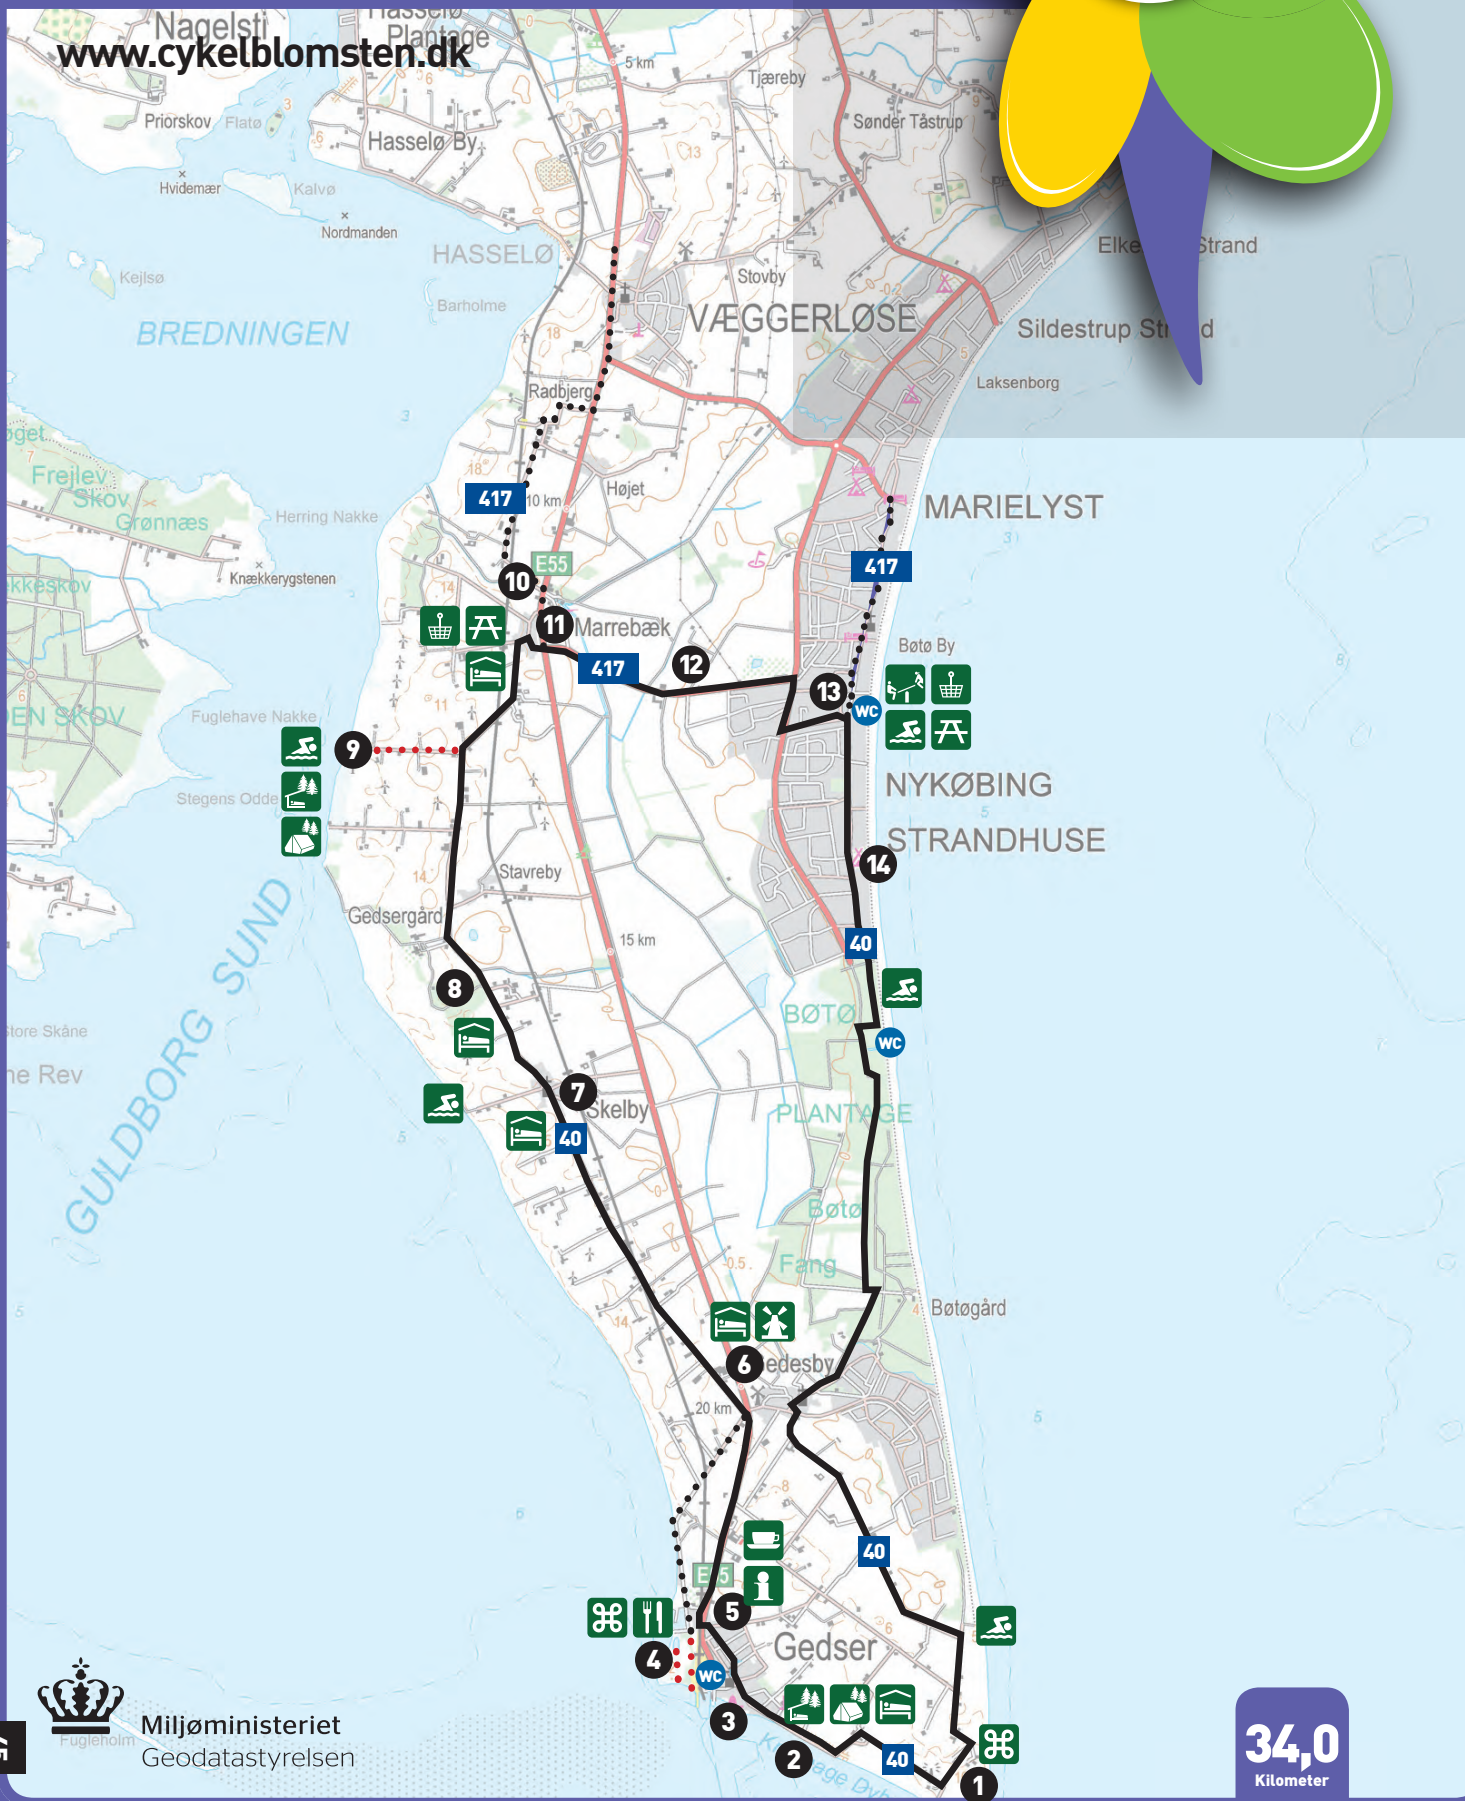

Cykelblomsten Guldborgsund

Lilla rute → Gedser stilken

www.cykelblomsten.dk

Miljøministeriet
Geodatastyrelsen

34,0
Kilometer